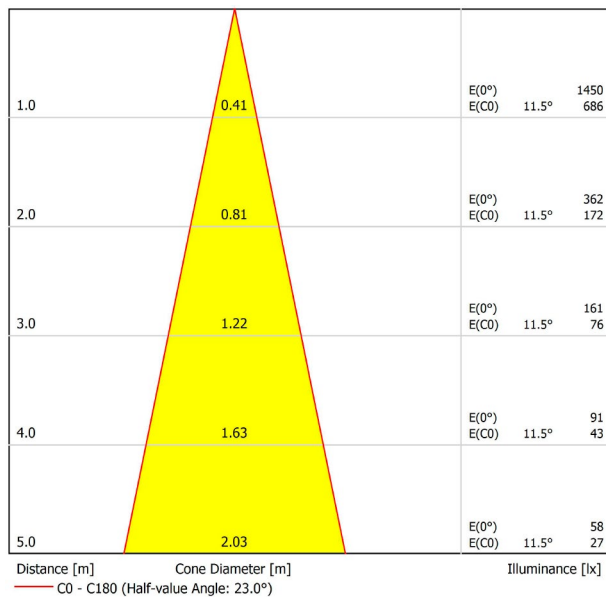

GRÖßE

ZUBEHÖR

HIGH CHROMATIC LED

TRACK 48V OPTIONS

PREISE

Name	SIX XS 48V DOUBLE 23° 2700K WT
Artikelnummer	A3351120WT
Farbe	Weiß strukturiert
RAL	9016
Kategorie	TRACKLIGHTS
PRODUKT	
PRODUKT	
Name	SIX XS 48V DOUBLE 23° 2700K WT
Artikelnummer	A3351120WT
Farbe	Weiß strukturiert
RAL	9016
Kategorie	TRACKLIGHTS
LICHTINFORMATIONEN	
LICHTINFORMATIONEN	
Lichtquelle	LED
Bruttolichtstrom	2 x 470 Lm
Leistung	9 W
Leistungswerte des Systems	9,47 W
Farbtemperatur	2700 K
Farbwiedergabeindex	CRI>90
Farbstabilität	Mac Adam Step 2
Abstrahlwinkel	23°
Leuchtenwirkungsgrad (LOR)	86%
Lichtausbeute	104 Lm/W
Stromstärke	500 mA
Steuerung über Bluetooth	Bitte anfragen
Vorschaltgerät	Inklusiv
Schutzklasse	III
Spannung	48 Vdc
Energieeffizienzklasse	A+
Nutzlebensdauer der LED in Betriebsstunden	L80B10 (Tj=85°C) >60.000h
ANDERE DATEN	
ANDERE DATEN	
Dichtigkeit	IP20
Schwenkwinkel	310°
Drehwinkel	360°
Schientyp	Track 48V
Gewicht	168 g.
Gewicht inkl. Verpackung	215 g.
Abmessungen der Verpackung	190 x 145 x 24 mm.
Stück pro Verpackung	1
Materialien	Aluminium / Polycarbonat

POLAR-KOORDINATEN DIAGRAMM

KEGELDIAGRAMM

FÜR DIE PRODUKTPRÄSENTATION

Vivid Model Colour Temperature	2700K	3000K	3500K	4000K	Light Pink
📖 Reading			•	•	
🥬 Fruits & Vegetables		•	•		
🍞 Bakery	•				
👤 Retail		•	•		
💄 Cosmetics			•	•	
🥩 Meat					•
🐟 Fish				•	
🐠 Seafood				•	•