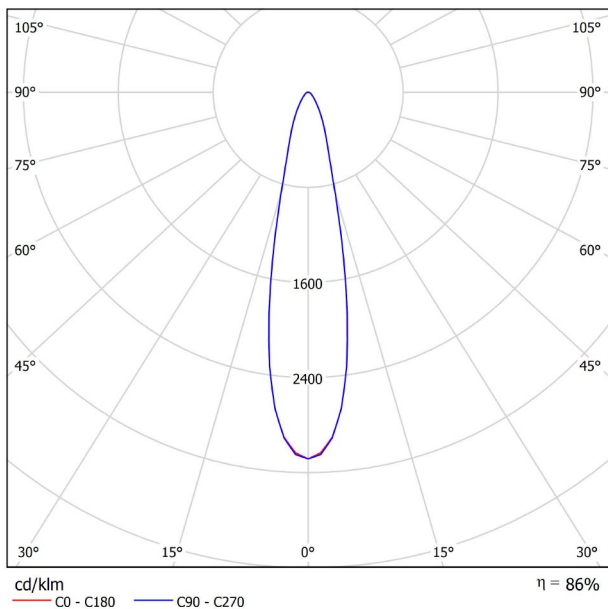

GRÖßE

ZUBEHÖR

HIGH CHROMATIC LED

TRACK 48V OPTIONS

PREISE

Name	SIX XS 48V DOUBLE 23° 2700K WT
Artikelnummer	A3351120WT
Farbe	Weiß strukturiert
RAL	9016
Kategorie	TRACKLIGHTS
PRODUKT	
PRODUKT	
Name	SIX XS 48V DOUBLE 23° 2700K WT
Artikelnummer	A3351120WT
Farbe	Weiß strukturiert
RAL	9016
Kategorie	TRACKLIGHTS
LICHTINFORMATIONEN	
LICHTINFORMATIONEN	
Lichtquelle	LED
Bruttolichtstrom	2 x 470 Lm
Leistung	9 W
Leistungswerte des Systems	9,47 W
Farbtemperatur	2700 K
Farbwiedergabeindex	CRI>90
Farbstabilität	Mac Adam Step 2
Abstrahlwinkel	23°
Leuchtenwirkungsgrad (LOR)	86%
Lichtausbeute	104 Lm/W
Stromstärke	500 mA
Steuerung über Bluetooth	Bitte anfragen
Vorschaltgerät	Inklusiv
Schutzklasse	III
Spannung	48 Vdc
Energieeffizienzklasse	A+
Nutzlebensdauer der LED in Betriebsstunden	L80B10 (Tj=85°C) >60.000h
ANDERE DATEN	
ANDERE DATEN	
Dichtigkeit	IP20
Schwenkwinkel	310°
Drehwinkel	360°
Schientyp	Track 48V
Gewicht	168 g.
Gewicht inkl. Verpackung	215 g.
Abmessungen der Verpackung	190 x 145 x 24 mm.
Stück pro Verpackung	1
Materialien	Aluminium / Polycarbonat

POLAR-KOORDINATEN DIAGRAMM

KEGELDIAGRAMM

FÜR DIE PRODUKTPRÄSENTATION

Vivid Model Colour Temperature	2700K	3000K	3500K	4000K	Light Pink
📖 Reading			•	•	
🥬 Fruits & Vegetables		•	•		
🍞 Bakery	•				
👤 Retail		•	•		
💄 Cosmetics			•	•	
🥩 Meat					•
🐟 Fish				•	
🐠 Seafood				•	•