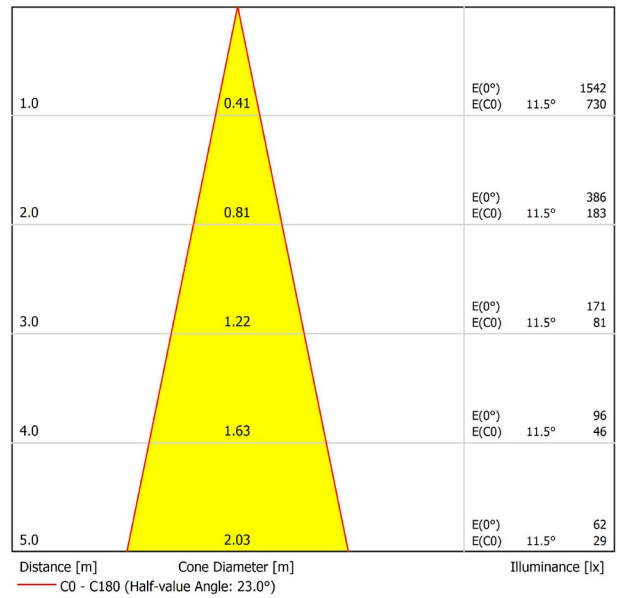

## LICHTINFORMATIONEN

Lichtquelle	LED
Bruttolichtstrom	2 x 500 Lm
Leistung	9 W
Leistungswerte des Systems	9,47 W
Farbtemperatur	3000 K
Farbwiedergabeindex	CRI>90
Farbstabilität	Mac Adam Step 2
Abstrahlwinkel	23°
Leuchtenwirkungsgrad (LOR)	86%
Lichtausbeute	111 Lm/W
Stromstärke	500 mA
Steuerung über Bluetooth	Bitte anfragen
Vorschaltgerät	Inklusiv
Schutzklasse	III
Spannung	48 Vdc
Energieeffizienzklasse	A+
Nutzlebensdauer der LED in Betriebsstunden	L80B10 (Tj=85°C) >60.000h

## ANDERE DATEN

Dichtigkeit	IP20
Schwenkwinkel	310°
Drehwinkel	360°
Schientyp	Track 48V
Gewicht	168 g.
Gewicht inkl. Verpackung	215 g.
Abmessungen der Verpackung	190 x 145 x 24 mm.
Stück pro Verpackung	1
Materialien	Aluminium / Polycarbonat

POLAR-KOORDINATEN DIAGRAMM

KEGELDIAGRAMM

FÜR DIE PRODUKTPRÄSENTATION

Vivid Model Colour Temperature	2700K	3000K	3500K	4000K	Light Pink
📖 Reading			•	•	
🥬 Fruits & Vegetables		•	•		
🍞 Bakery	•				
👤 Retail		•	•		
💄 Cosmetics			•	•	
🥩 Meat					•
🐟 Fish				•	
🐠 Seafood				•	•