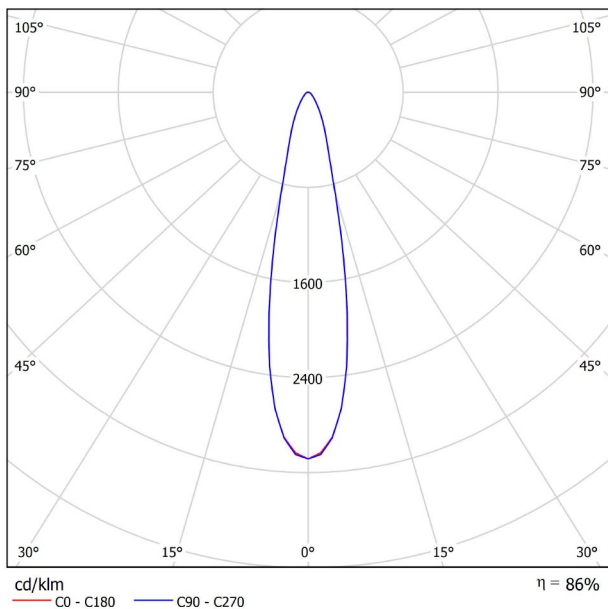

GRÖßE

ZUBEHÖR

HIGH CHROMATIC LED

TRACK 48V OPTIONS

PREISE

Name	SIX XS 48V DOUBLE 23° 4000K NT
Artikelnummer	A3351122NT
Farbe	Schwarz strukturiert
RAL	9005
Kategorie	TRACKLIGHTS
PRODUKT	
PRODUKT	
Name	SIX XS 48V DOUBLE 23° 4000K NT
Artikelnummer	A3351122NT
Farbe	Schwarz strukturiert
RAL	9005
Kategorie	TRACKLIGHTS
LICHTINFORMATIONEN	
LICHTINFORMATIONEN	
Lichtquelle	LED
Bruttolichtstrom	2 x 530 Lm
Leistung	9 W
Leistungswerte des Systems	9,47 W
Farbtemperatur	4000 K
Farbwiedergabeindex	CRI>90
Farbstabilität	Mac Adam Step 2
Abstrahlwinkel	23°
Leuchtenwirkungsgrad (LOR)	86%
Lichtausbeute	118 Lm/W
Stromstärke	500 mA
Steuerung über Bluetooth	Bitte anfragen
Vorschaltgerät	Inklusiv
Schutzklasse	III
Spannung	48 Vdc
Energieeffizienzklasse	A+
Nutzlebensdauer der LED in Betriebsstunden	L80B10 (Tj=85°C) >60.000h
ANDERE DATEN	
ANDERE DATEN	
Dichtigkeit	IP20
Schwenkwinkel	310°
Drehwinkel	360°
Schientyp	Track 48V
Gewicht	168 g.
Gewicht inkl. Verpackung	215 g.
Abmessungen der Verpackung	190 x 145 x 24 mm.
Stück pro Verpackung	1
Materialien	Aluminium / Polycarbonat

POLAR-KOORDINATEN DIAGRAMM

KEGELDIAGRAMM

FÜR DIE PRODUKTPRÄSENTATION

Vivid Model Colour Temperature	2700K	3000K	3500K	4000K	Light Pink
📖 Reading			•	•	
🥬 Fruits & Vegetables		•	•		
🍞 Bakery	•				
👤 Retail		•	•		
💄 Cosmetics			•	•	
🥩 Meat					•
🐟 Fish				•	
🐠 Seafood				•	•