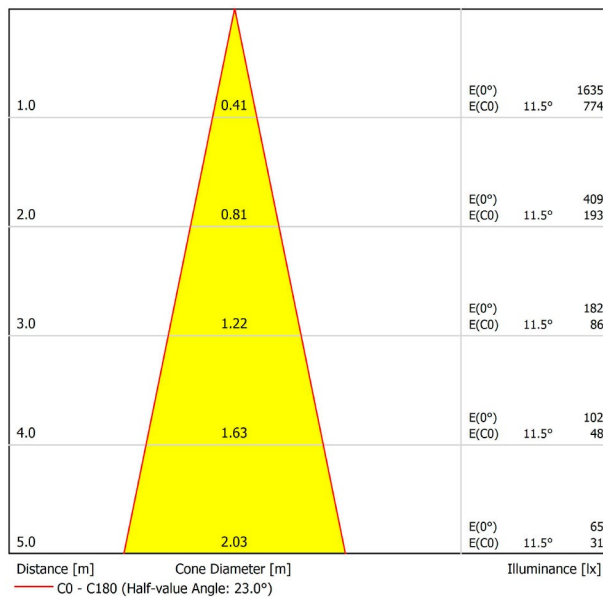

GRÖßE

ZUBEHÖR

HIGH CHROMATIC LED

TRACK 48V OPTIONS

PREISE

Name	SIX XS 48V DOUBLE 23° 4000K NT
Artikelnummer	A3351122NT
Farbe	Schwarz strukturiert
RAL	9005
Kategorie	TRACKLIGHTS
PRODUKT	
PRODUKT	
Name	SIX XS 48V DOUBLE 23° 4000K NT
Artikelnummer	A3351122NT
Farbe	Schwarz strukturiert
RAL	9005
Kategorie	TRACKLIGHTS
LICHTINFORMATIONEN	
LICHTINFORMATIONEN	
Lichtquelle	LED
Bruttolichtstrom	2 x 530 Lm
Leistung	9 W
Leistungswerte des Systems	9,47 W
Farbtemperatur	4000 K
Farbwiedergabeindex	CRI>90
Farbstabilität	Mac Adam Step 2
Abstrahlwinkel	23°
Leuchtenwirkungsgrad (LOR)	86%
Lichtausbeute	118 Lm/W
Stromstärke	500 mA
Steuerung über Bluetooth	Bitte anfragen
Vorschaltgerät	Inklusiv
Schutzklasse	III
Spannung	48 Vdc
Energieeffizienzklasse	A+
Nutzlebensdauer der LED in Betriebsstunden	L80B10 (Tj=85°C) >60.000h
ANDERE DATEN	
ANDERE DATEN	
Dichtigkeit	IP20
Schwenkwinkel	310°
Drehwinkel	360°
Schientyp	Track 48V
Gewicht	168 g.
Gewicht inkl. Verpackung	215 g.
Abmessungen der Verpackung	190 x 145 x 24 mm.
Stück pro Verpackung	1
Materialien	Aluminium / Polycarbonat

POLAR-KOORDINATEN DIAGRAMM

KEGELDIAGRAMM

FÜR DIE PRODUKTPRÄSENTATION

Vivid Model Colour Temperature	2700K	3000K	3500K	4000K	Light Pink
📖 Reading			•	•	
🥬 Fruits & Vegetables		•	•		
🍞 Bakery	•				
👤 Retail		•	•		
💄 Cosmetics			•	•	
🥩 Meat					•
🐟 Fish				•	
🐠 Seafood				•	•