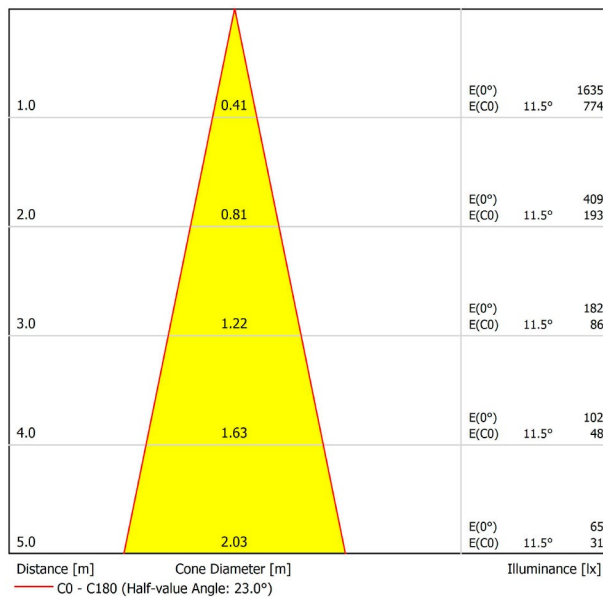

A3351122WT

Weiß strukturiert

9016

TRACKLIGHTS

LICHTINFORMATIONEN

Lichtquelle	LED
Bruttolichtstrom	2 x 530 Lm
Leistung	9 W
Leistungswerte des Systems	9,47 W
Farbtemperatur	4000 K
Farbwiedergabeindex	CRI>90
Farbstabilität	Mac Adam Step 2
Abstrahlwinkel	23°
Leuchtenwirkungsgrad (LOR)	86%
Lichtausbeute	118 Lm/W
Stromstärke	500 mA
Steuerung über Bluetooth	Bitte anfragen
Vorschaltgerät	Inklusiv
Schutzklasse	III
Spannung	48 Vdc
Energieeffizienzklasse	A+
Nutzlebensdauer der LED in Betriebsstunden	L80B10 (Tj=85°C) >60.000h

ANDERE DATEN

Dichtigkeit	IP20
Schwenkwinkel	310°
Drehwinkel	360°
Schientyp	Track 48V
Gewicht	168 g.
Gewicht inkl. Verpackung	215 g.
Abmessungen der Verpackung	190 x 145 x 24 mm.
Stück pro Verpackung	1
Materialien	Aluminium / Polycarbonat

POLAR-KOORDINATEN DIAGRAMM

KEGELDIAGRAMM

FÜR DIE PRODUKTPRÄSENTATION

Vivid Model Colour Temperature	2700K	3000K	3500K	4000K	Light Pink
📖 Reading			•	•	
🥬 Fruits & Vegetables		•	•		
🍞 Bakery	•				
👤 Retail		•	•		
💄 Cosmetics			•	•	
🥩 Meat					•
🐟 Fish				•	
🐠 Seafood				•	•