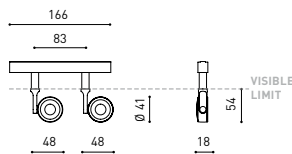

GRÖßE

ZUBEHÖR

HIGH CHROMATIC LED

TRACK 48V OPTIONS

PREISE

Name	SIX XS 48V DOUBLE 23° 4000K WT
Artikelnummer	A3351122WT
Farbe	Weiß strukturiert
RAL	9016
Kategorie	TRACKLIGHTS

PRODUKT

SIX XS 48V DOUBLE 23° 4000K WT

A3351122WT

Weiß strukturiert

9016

TRACKLIGHTS

LICHTINFORMATIONEN

Lichtquelle	LED
Bruttolichtstrom	2 x 530 Lm
Leistung	9 W
Leistungswerte des Systems	9,47 W
Farbtemperatur	4000 K
Farbwiedergabeindex	CRI>90
Farbstabilität	Mac Adam Step 2
Abstrahlwinkel	23°
Leuchtenwirkungsgrad (LOR)	86%
Lichtausbeute	118 Lm/W
Stromstärke	500 mA
Steuerung über Bluetooth	Bitte anfragen
Vorschaltgerät	Inklusiv
Schutzklasse	III
Spannung	48 Vdc
Energieeffizienzklasse	A+
Nutzlebensdauer der LED in Betriebsstunden	L80B10 (Tj=85°C) >60.000h

ANDERE DATEN

Dichtigkeit	IP20
Schwenkwinkel	310°
Drehwinkel	360°
Schientyp	Track 48V
Gewicht	168 g.
Gewicht inkl. Verpackung	215 g.
Abmessungen der Verpackung	190 x 145 x 24 mm.
Stück pro Verpackung	1
Materialien	Aluminium / Polycarbonat

		P	I	D
CONSTANT VOLTAGE LED POWER SUPPLY	0434-01-21	75W	48V	180 x 52 x 30mm
	0434-01-22	150W	48V	240 x 60 x 49mm

CABLE SECTION AND LENGTH BETWEEN TRACK 48V AND POWER SUPPLY

TRACK LENGTH (m)		10			20		29
CABLE LENGTH (m)		1	10	20	1	10	1
POWER (W)	CABLE SECTION (mm²)						
75W	0,75mm²	✓	✓	✓	✓	✓	✓
	1,5mm²	✓	✓	✓	✓	✓	✓
150W	0,75mm²	✓	✓	X	✓	✓	✓
	1,5mm²	✓	✓	✓	✓	✓	✓