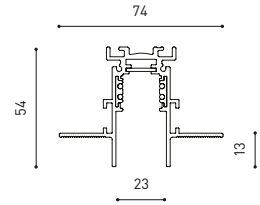

TRACK 48V TRIMLESS

ARKOSLIGHT®

TRACK 48V SURFACE

Available on request. Please consult.

TRACK 48V 1M	A338-01-00- | N |
TRACK 48V 2M	A338-02-00- | N |
TRACK 48V 3M	A338-03-00- | N |
TRACK 48V Corner 90° One Plane	A338-06-00- | N |
TRACK 48V Corner 90° Two Planes	A338-07-00- | N |