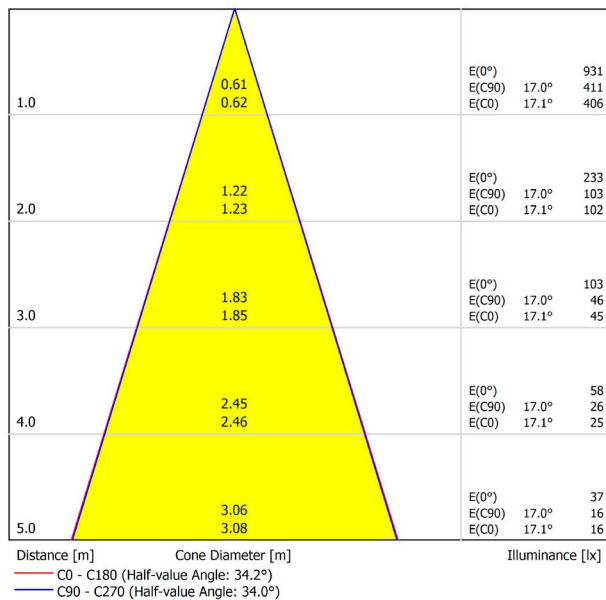

## LICHTINFORMATIONEN

Lichtquelle	LED
Bruttolichtstrom	2 x 470 Lm
Leistung	9 W
Leistungswerte des Systems	9,47 W
Farbtemperatur	2700 K
Farbwiedergabeindex	CRI>90
Farbstabilität	Mac Adam Step 2
Abstrahlwinkel	34°
Leuchtenwirkungsgrad (LOR)	88%
Lichtausbeute	104 Lm/W
Stromstärke	500 mA
Steuerung über Bluetooth	Bitte anfragen
Vorschaltgerät	Inklusiv
Schutzklasse	III
Spannung	48 Vdc
Energieeffizienzklasse	A+
Nutzlebensdauer der LED in Betriebsstunden	L80B10 (Tj=85°C) >60.000h

## ANDERE DATEN

Dichtigkeit	IP20
Schwenkwinkel	310°
Drehwinkel	360°
Schientyp	Track 48V
Gewicht	168 g.
Gewicht inkl. Verpackung	215 g.
Abmessungen der Verpackung	190 × 145 × 24 mm.
Stück pro Verpackung	1
Materialien	Aluminium / Polycarbonat

POLAR-KOORDINATEN DIAGRAMM

KEGELDIAGRAMM

FÜR DIE PRODUKTPRÄSENTATION

Vivid Model Colour Temperature	2700K	3000K	3500K	4000K	Light Pink
📖 Reading			•	•	
🥬 Fruits & Vegetables		•	•		
🍞 Bakery	•				
👤 Retail		•	•		
💄 Cosmetics			•	•	
🥩 Meat					•
🐟 Fish				•	
🐠 Seafood				•	•