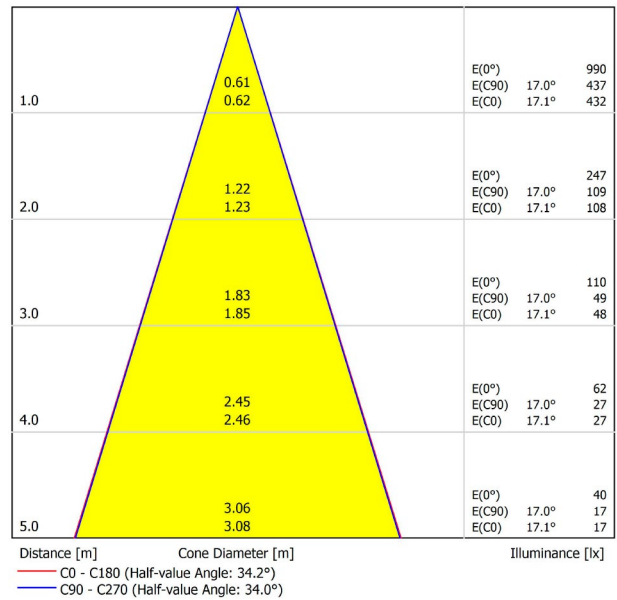

A3351131NT

Schwarz strukturiert

9005

TRACKLIGHTS

LICHTINFORMATIONEN

Lichtquelle	LED
Bruttolichtstrom	2 x 500 Lm
Leistung	9 W
Leistungswerte des Systems	9,47 W
Farbtemperatur	3000 K
Farbwiedergabeindex	CRI>90
Farbstabilität	Mac Adam Step 2
Abstrahlwinkel	34°
Leuchtenwirkungsgrad (LOR)	88%
Lichtausbeute	111 Lm/W
Stromstärke	500 mA
Steuerung über Bluetooth	Bitte anfragen
Vorschaltgerät	Inklusiv
Schutzklasse	III
Spannung	48 Vdc
Energieeffizienzklasse	A+
Nutzlebensdauer der LED in Betriebsstunden	L80B10 (Tj=85°C) >60.000h

ANDERE DATEN

Dichtigkeit	IP20
Schwenkwinkel	310°
Drehwinkel	360°
Schientyp	Track 48V
Gewicht	168 g.
Gewicht inkl. Verpackung	215 g.
Abmessungen der Verpackung	190 x 145 x 24 mm.
Stück pro Verpackung	1
Materialien	Aluminium / Polycarbonat

POLAR-KOORDINATEN DIAGRAMM

KEGELDIAGRAMM

FÜR DIE PRODUKTPRÄSENTATION

Vivid Model Colour Temperature	2700K	3000K	3500K	4000K	Light Pink
📖 Reading			•	•	
🥬 Fruits & Vegetables		•	•		
🍞 Bakery	•				
👤 Retail		•	•		
💄 Cosmetics			•	•	
🥩 Meat					•
🐟 Fish				•	
🐠 Seafood				•	•