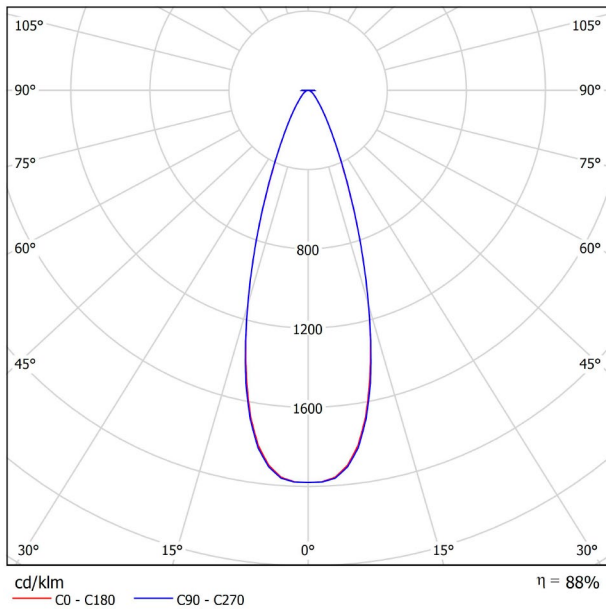

A3351131NT

Schwarz strukturiert

9005

TRACKLIGHTS

LICHTINFORMATIONEN

Lichtquelle	LED
Bruttolichtstrom	2 x 500 Lm
Leistung	9 W
Leistungswerte des Systems	9,47 W
Farbtemperatur	3000 K
Farbwiedergabeindex	CRI>90
Farbstabilität	Mac Adam Step 2
Abstrahlwinkel	34°
Leuchtenwirkungsgrad (LOR)	88%
Lichtausbeute	111 Lm/W
Stromstärke	500 mA
Steuerung über Bluetooth	Bitte anfragen
Vorschaltgerät	Inklusiv
Schutzklasse	III
Spannung	48 Vdc
Energieeffizienzklasse	A+
Nutzlebensdauer der LED in Betriebsstunden	L80B10 (Tj=85°C) >60.000h

ANDERE DATEN

Dichtigkeit	IP20
Schwenkwinkel	310°
Drehwinkel	360°
Schientyp	Track 48V
Gewicht	168 g.
Gewicht inkl. Verpackung	215 g.
Abmessungen der Verpackung	190 x 145 x 24 mm.
Stück pro Verpackung	1
Materialien	Aluminium / Polycarbonat

POLAR-KOORDINATEN DIAGRAMM

KEGELDIAGRAMM

FÜR DIE PRODUKTPRÄSENTATION

Vivid Model Colour Temperature	2700K	3000K	3500K	4000K	Light Pink
📖 Reading			•	•	
🥬 Fruits & Vegetables		•	•		
🍞 Bakery	•				
👤 Retail		•	•		
💄 Cosmetics			•	•	
🥩 Meat					•
🐟 Fish				•	
🐠 Seafood				•	•