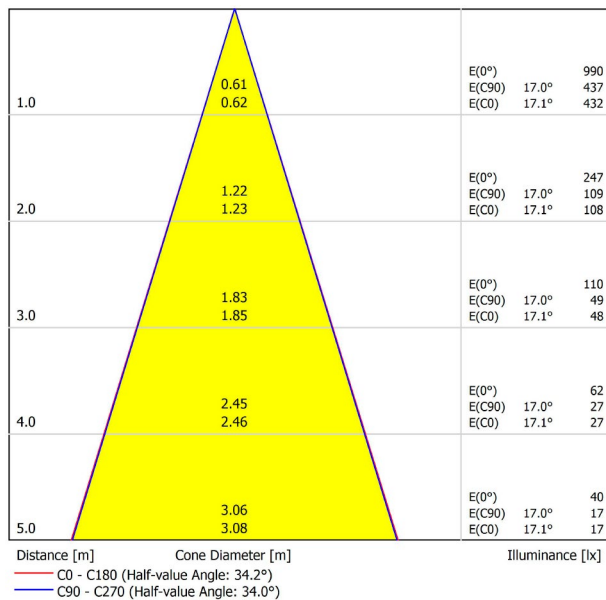

## LICHTINFORMATIONEN

Lichtquelle	LED
Bruttolichtstrom	2 x 500 Lm
Leistung	9 W
Leistungswerte des Systems	9,47 W
Farbtemperatur	3000 K
Farbwiedergabeindex	CRI>90
Farbstabilität	Mac Adam Step 2
Abstrahlwinkel	34°
Leuchtenwirkungsgrad (LOR)	88%
Lichtausbeute	111 Lm/W
Stromstärke	500 mA
Steuerung über Bluetooth	Bitte anfragen
Vorschaltgerät	Inklusiv
Schutzklasse	III
Spannung	48 Vdc
Energieeffizienzklasse	A+
Nutzlebensdauer der LED in Betriebsstunden	L80B10 (Tj=85°C) >60.000h

## ANDERE DATEN

Dichtigkeit	IP20
Schwenkwinkel	310°
Drehwinkel	360°
Schientyp	Track 48V
Gewicht	168 g.
Gewicht inkl. Verpackung	215 g.
Abmessungen der Verpackung	190 x 145 x 24 mm.
Stück pro Verpackung	1
Materialien	Aluminium / Polycarbonat

POLAR-KOORDINATEN DIAGRAMM

KEGELDIAGRAMM

FÜR DIE PRODUKTPRÄSENTATION

Vivid Model Colour Temperature	2700K	3000K	3500K	4000K	Light Pink
📖 Reading			•	•	
🥬 Fruits & Vegetables		•	•		
🍞 Bakery	•				
👤 Retail		•	•		
💄 Cosmetics			•	•	
🥩 Meat					•
🐟 Fish				•	
🐠 Seafood				•	•