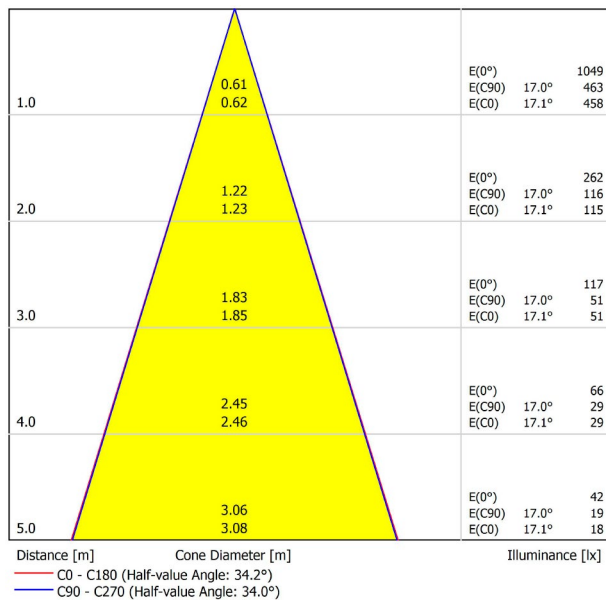

ANDERE DATEN

Dichtigkeit	IP20
Schwenkwinkel	310°
Drehwinkel	360°
Schientyp	Track 48V
Gewicht	168 g.
Gewicht inkl. Verpackung	215 g.
Abmessungen der Verpackung	190 x 145 x 24 mm.
Stück pro Verpackung	1
Materialien	Aluminium / Polycarbonat

POLAR-KOORDINATEN DIAGRAMM

KEGELDIAGRAMM

FÜR DIE PRODUKTPRÄSENTATION

Vivid Model Colour Temperature	2700K	3000K	3500K	4000K	Light Pink
📖 Reading			•	•	
🥬 Fruits & Vegetables		•	•		
🍞 Bakery	•				
👤 Retail		•	•		
💄 Cosmetics			•	•	
🥩 Meat					•
🐟 Fish				•	
🐠 Seafood				•	•