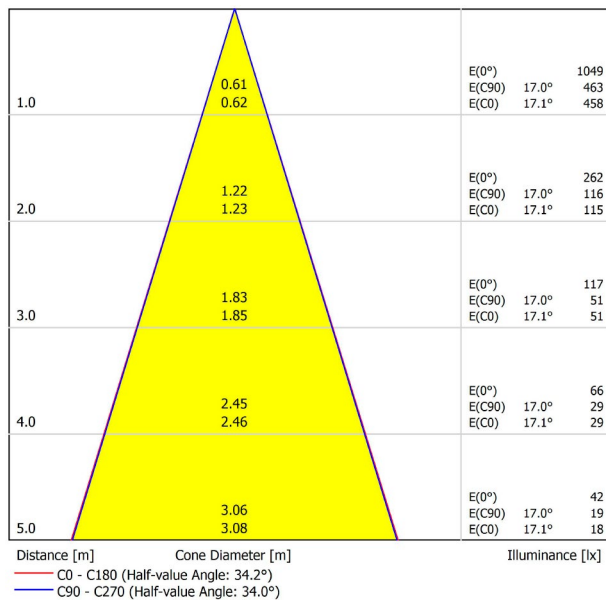

KEGELDIAGRAMM