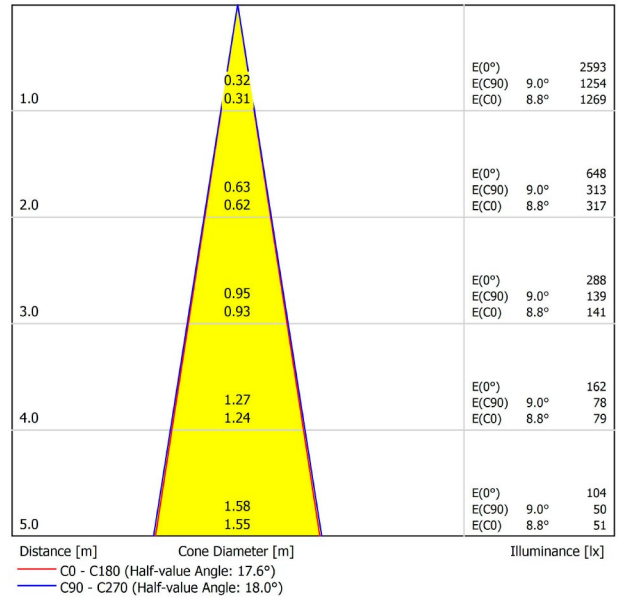

PRODUKT

SIX XS 48V DOUBLE DIM DALI 17° 2700K NT

A3351210NT

Schwarz strukturiert

9005

TRACKLIGHTS

LICHTINFORMATIONEN

Lichtquelle	LED
Bruttolichtstrom	2 x 470 Lm
Leistung	9 W
Leistungswerte des Systems	9,47 W
Farbtemperatur	2700 K
Farbwiedergabeindex	CRI>90
Farbstabilität	Mac Adam Step 2
Abstrahlwinkel	17°
Leuchtenwirkungsgrad (LOR)	90%
Lichtausbeute	104 Lm/W
Stromstärke	500 mA
Helligkeitssteuerung	DALI
Steuerung über Bluetooth	Bitte anfragen
Vorschaltgerät	Inklusiv
Schutzklasse	III
Spannung	48 Vdc
Energieeffizienzklasse	A+
Nutzlebensdauer der LED in Betriebsstunden	L80B10 (Tj=85°C) >60.000h

ANDERE DATEN

Dichtigkeit	IP20
Schwenkwinkel	310°
Drehwinkel	360°
Schiennentyp	Track 48V
Gewicht	168 g.
Gewicht inkl. Verpackung	215 g.
Abmessungen der Verpackung	190 x 145 x 24 mm.
Stück pro Verpackung	1
Materialien	Aluminium / Polycarbonat

POLAR-KOORDINATEN DIAGRAMM

KEGELDIAGRAMM

FÜR DIE PRODUKTPRÄSENTATION

Vivid Model Colour Temperature	2700K	3000K	3500K	4000K	Light Pink
📖 Reading			•	•	
🥬 Fruits & Vegetables		•	•		
🍞 Bakery	•				
👤 Retail		•	•		
💄 Cosmetics			•	•	
🥩 Meat					•
🐟 Fish				•	
🐠 Seafood				•	•