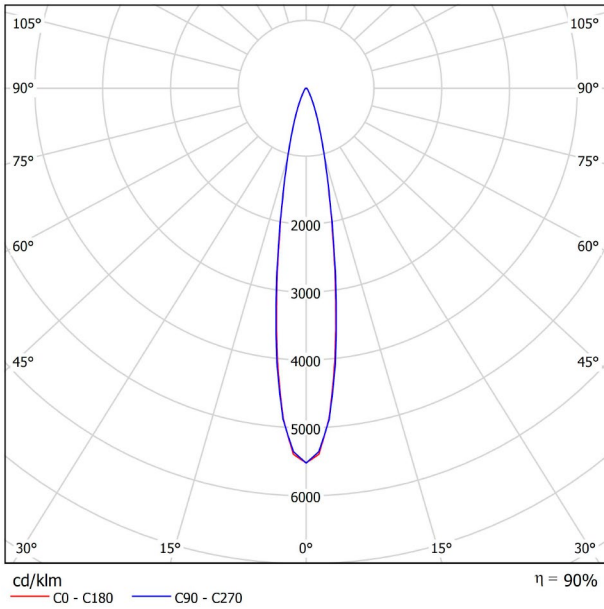

POLAR-KOORDINATEN DIAGRAMM