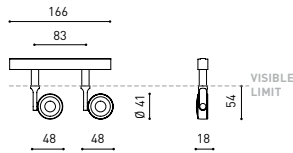

GRÖÖE

ZUBEHÖR

HIGH CHROMATIC LED

TRACK 48V OPTIONS

PREISE

GERMAN
DESIGN
AWARD
WINNER
2019

GOOD
DESIGN

Name	SIX XS 48V DOUBLE DIM DALI 17° 2700K WT
Artikelnummer	A3351210WT
Farbe	Weiß strukturiert
RAL	9016
Kategorie	TRACKLIGHTS

PRODUKT

SIX XS 48V DOUBLE DIM DALI 17° 2700K WT

A3351210WT

Weiß strukturiert

9016

TRACKLIGHTS

LICHTINFORMATIONEN

Lichtquelle	LED
Bruttolichtstrom	2 x 470 Lm
Leistung	9 W
Leistungswerte des Systems	9,47 W
Farbtemperatur	2700 K
Farbwiedergabeindex	CRI>90
Farbstabilität	Mac Adam Step 2
Abstrahlwinkel	17°
Leuchtenwirkungsgrad (LOR)	90%
Lichtausbeute	104 Lm/W
Stromstärke	500 mA
Helligkeitssteuerung	DALI
Steuerung über Bluetooth	Bitte anfragen
Vorschaltgerät	Inklusiv
Schutzklasse	III
Spannung	48 Vdc
Energieeffizienzklasse	A+
Nutzlebensdauer der LED in Betriebsstunden	L80B10 (Tj=85°C) >60.000h

ANDERE DATEN

Dichtigkeit	IP20
Schwenkwinkel	310°
Drehwinkel	360°
Schiennentyp	Track 48V
Gewicht	168 g.
Gewicht inkl. Verpackung	215 g.
Abmessungen der Verpackung	190 x 145 x 24 mm.
Stück pro Verpackung	1
Materialien	Aluminium / Polycarbonat

Six 48V ist eine Strahlerfamilie für Niedervoltsschienen, die sich durch ihre Leichtigkeit und Eleganz auszeichnet. Erhältlich in den Größen L, M, S, XS und XS Double. Sein Körper hat eine Scheibenform und ist leicht abgerundet, was eine innovative Kombination aus Reflektor und Linse einschließt. Die gemeinsame Aktion beider schafft es, die Lichtstrahlen mit der maximalen Gleichmäßigkeit in einem minimalen Abstand zu lenken, der ihr differenziertes Design - reduziert und minimalistisch - ermöglicht. Darüber hinaus bietet der Gelenkarm eine große Bewegungsfreiheit, um den Strahler in alle Richtungen zu führen.