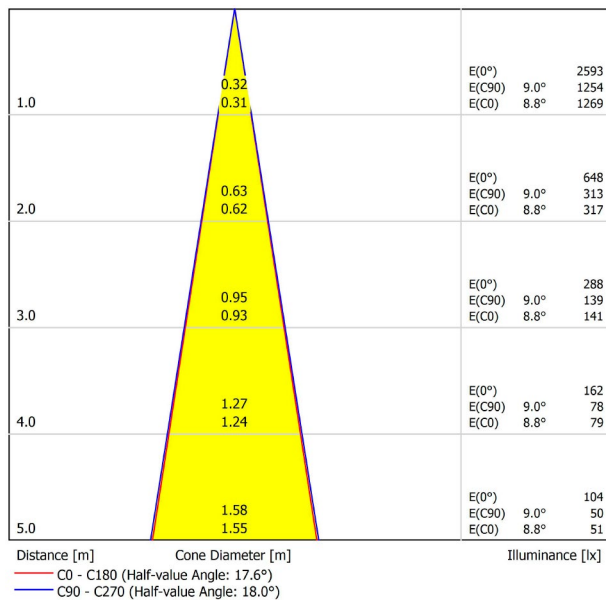

PRODUKT

SIX XS 48V DOUBLE DIM DALI 17° 2700K WT

A3351210WT

Weiß strukturiert

9016

TRACKLIGHTS

LICHTINFORMATIONEN

Lichtquelle	LED
Bruttolichtstrom	2 x 470 Lm
Leistung	9 W
Leistungswerte des Systems	9,47 W
Farbtemperatur	2700 K
Farbwiedergabeindex	CRI>90
Farbstabilität	Mac Adam Step 2
Abstrahlwinkel	17°
Leuchtenwirkungsgrad (LOR)	90%
Lichtausbeute	104 Lm/W
Stromstärke	500 mA
Helligkeitssteuerung	DALI
Steuerung über Bluetooth	Bitte anfragen
Vorschaltgerät	Inklusiv
Schutzklasse	III
Spannung	48 Vdc
Energieeffizienzklasse	A+
Nutzlebensdauer der LED in Betriebsstunden	L80B10 (Tj=85°C) >60.000h

ANDERE DATEN

Dichtigkeit	IP20
Schwenkwinkel	310°
Drehwinkel	360°
Schiennentyp	Track 48V
Gewicht	168 g.
Gewicht inkl. Verpackung	215 g.
Abmessungen der Verpackung	190 x 145 x 24 mm.
Stück pro Verpackung	1
Materialien	Aluminium / Polycarbonat

POLAR-KOORDINATEN DIAGRAMM

KEGELDIAGRAMM

FÜR DIE PRODUKTPRÄSENTATION

Vivid Model Colour Temperature	2700K	3000K	3500K	4000K	Light Pink
📖 Reading			•	•	
🥬 Fruits & Vegetables		•	•		
🍞 Bakery	•				
👤 Retail		•	•		
💄 Cosmetics			•	•	
🥩 Meat					•
🐟 Fish				•	
🐠 Seafood				•	•