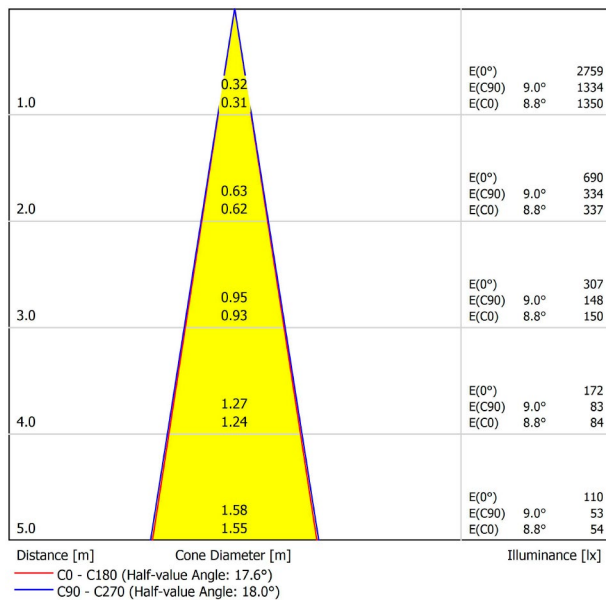

PRODUKT

SIX XS 48V DOUBLE DIM DALI 17° 3000K NT

A3351211NT

Schwarz strukturiert

9005

TRACKLIGHTS

LICHTINFORMATIONEN

Lichtquelle	LED
Bruttolichtstrom	2 x 500 Lm
Leistung	9 W
Leistungswerte des Systems	9,47 W
Farbtemperatur	3000 K
Farbwiedergabeindex	CRI>90
Farbstabilität	Mac Adam Step 2
Abstrahlwinkel	17°
Leuchtenwirkungsgrad (LOR)	90%
Lichtausbeute	111 Lm/W
Stromstärke	500 mA
Helligkeitssteuerung	DALI
Steuerung über Bluetooth	Bitte anfragen
Vorschaltgerät	Inklusiv
Schutzklasse	III
Spannung	48 Vdc
Energieeffizienzklasse	A+
Nutzlebensdauer der LED in Betriebsstunden	L80B10 (Tj=85°C) >60.000h

ANDERE DATEN

Dichtigkeit	IP20
Schwenkwinkel	310°
Drehwinkel	360°
Schiennentyp	Track 48V
Gewicht	168 g.
Gewicht inkl. Verpackung	215 g.
Abmessungen der Verpackung	190 x 145 x 24 mm.
Stück pro Verpackung	1
Materialien	Aluminium / Polycarbonat

POLAR-KOORDINATEN DIAGRAMM

KEGELDIAGRAMM

FÜR DIE PRODUKTPRÄSENTATION

Vivid Model Colour Temperature	2700K	3000K	3500K	4000K	Light Pink
📖 Reading			•	•	
🥬 Fruits & Vegetables		•	•		
🍞 Bakery	•				
👤 Retail		•	•		
💄 Cosmetics			•	•	
🥩 Meat					•
🐟 Fish				•	
🐠 Seafood				•	•