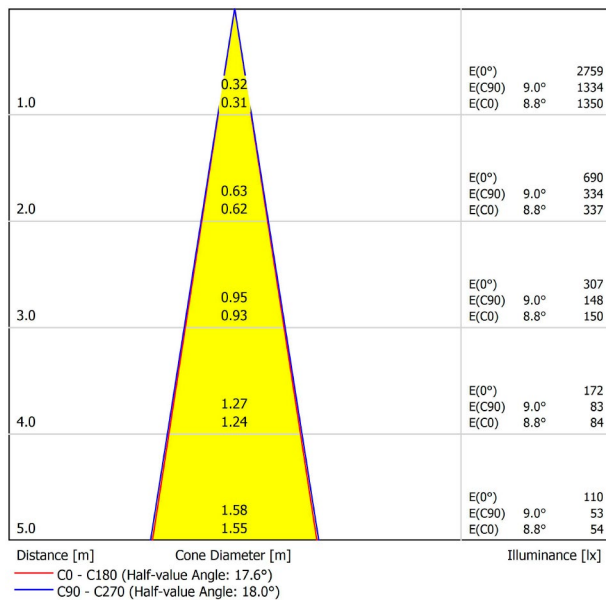

GRÖÖE

ZUBEHÖR

HIGH CHROMATIC LED

TRACK 48V OPTIONS

PREISE

Name	SIX XS 48V DOUBLE DIM DALI 17° 3000K WT
Artikelnummer	A3351211WT
Farbe	Weiß strukturiert
RAL	9016
Kategorie	TRACKLIGHTS
PRODUKT	
PRODUKT	
Name	SIX XS 48V DOUBLE DIM DALI 17° 3000K WT
Artikelnummer	A3351211WT
Farbe	Weiß strukturiert
RAL	9016
Kategorie	TRACKLIGHTS
LICHTINFORMATIONEN	
LICHTINFORMATIONEN	
Lichtquelle	LED
Bruttolichtstrom	2 x 500 Lm
Leistung	9 W
Leistungswerte des Systems	9,47 W
Farbtemperatur	3000 K
Farbwiedergabeindex	CRI>90
Farbstabilität	Mac Adam Step 2
Abstrahlwinkel	17°
Leuchtenwirkungsgrad (LOR)	90%
Lichtausbeute	111 Lm/W
Stromstärke	500 mA
Helligkeitssteuerung	DALI
Steuerung über Bluetooth	Bitte anfragen
Vorschaltgerät	Inklusiv
Schutzklasse	III
Spannung	48 Vdc
Energieeffizienzklasse	A+
Nutzlebensdauer der LED in Betriebsstunden	L80B10 (Tj=85°C) >60.000h
ANDERE DATEN	
ANDERE DATEN	
Dichtigkeit	IP20
Schwenkwinkel	310°
Drehwinkel	360°
Schiennentyp	Track 48V
Gewicht	168 g.
Gewicht inkl. Verpackung	215 g.
Abmessungen der Verpackung	190 x 145 x 24 mm.
Stück pro Verpackung	1
Materialien	Aluminium / Polycarbonat

Six 48V ist eine Strahlerfamilie für Niedervoltschienen, die sich durch ihre Leichtigkeit und Eleganz auszeichnet. Erhältlich in den Größen L, M, S, XS und XS Double. Sein Körper hat eine Scheibenform und ist leicht abgerundet, was eine innovative Kombination aus Reflektor und Linse einschließt. Die gemeinsame Aktion beider schafft es, die Lichtstrahlen mit der maximalen Gleichmäßigkeit in einem minimalen Abstand zu lenken, der ihr differenziertes Design - reduziert und minimalistisch - ermöglicht. Darüber hinaus bietet der Gelenkarm eine große Bewegungsfreiheit, um den Strahler in alle Richtungen zu führen.

POLAR-KOORDINATEN DIAGRAMM

KEGELDIAGRAMM

FÜR DIE PRODUKTPRÄSENTATION

Vivid Model Colour Temperature	2700K	3000K	3500K	4000K	Light Pink
📖 Reading			•	•	
🥬 Fruits & Vegetables		•	•		
🍞 Bakery	•				
👤 Retail		•	•		
💄 Cosmetics			•	•	
🥩 Meat					•
🐟 Fish				•	
🐠 Seafood				•	•