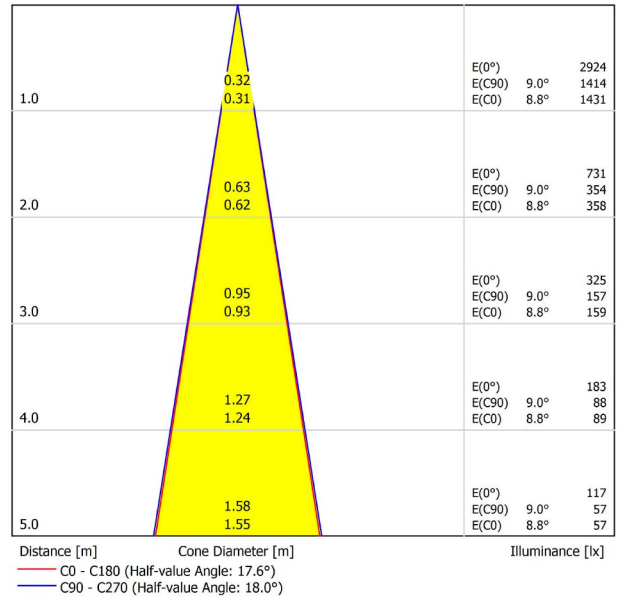

KEGELDIAGRAMM