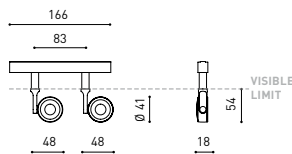

GRÖÖE

ZUBEHÖR

HIGH CHROMATIC LED

TRACK 48V OPTIONS

PREISE

GERMAN
DESIGN
AWARD
WINNER
2019GOOD
DESIGN

Name	SIX XS 48V DOUBLE DIM DALI 17° 4000K NT
Artikelnummer	A3351212NT
Farbe	Schwarz strukturiert
RAL	9005
Kategorie	TRACKLIGHTS

L80B10 (Tj=85°C) >60.000h

ANDERE DATEN

IP20

310°

360°

Track 48V

168 g.

215 g.

Dichtigkeit	IP20
Schwenkwinkel	310°
Drehwinkel	360°
Schiennentyp	Track 48V
Gewicht	168 g.
Gewicht inkl. Verpackung	215 g.
Abmessungen der Verpackung	190 x 145 x 24 mm.
Stück pro Verpackung	1
Materialien	Aluminium / Polycarbonat