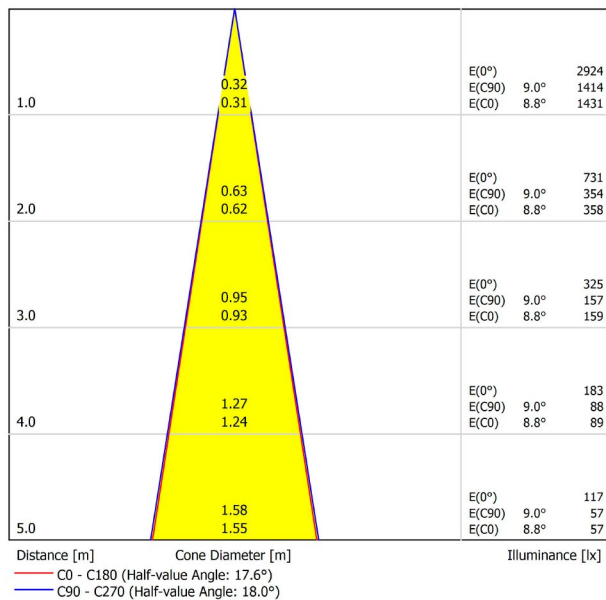

KEGELDIAGRAMM