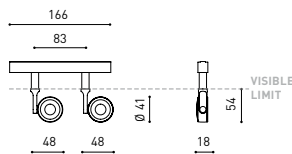

GRÖÖE

ZUBEHÖR

HIGH CHROMATIC LED

TRACK 48V OPTIONS

PREISE

GERMAN
DESIGN
AWARD
WINNER
2019GOOD
DESIGN

Name	SIX XS 48V DOUBLE DIM DALI 23° 2700K NT
Artikelnummer	A3351220NT
Farbe	Schwarz strukturiert
RAL	9005
Kategorie	TRACKLIGHTS

PRODUKT

SIX XS 48V DOUBLE DIM DALI 23° 2700K NT

A3351220NT

Schwarz strukturiert

9005

TRACKLIGHTS

LICHTINFORMATIONEN

Lichtquelle	LED
Bruttolichtstrom	2 x 470 Lm
Leistung	9 W
Leistungswerte des Systems	9,47 W
Farbtemperatur	2700 K
Farbwiedergabeindex	CRI>90
Farbstabilität	Mac Adam Step 2
Abstrahlwinkel	23°
Leuchtenwirkungsgrad (LOR)	86%
Lichtausbeute	104 Lm/W
Stromstärke	500 mA
Helligkeitssteuerung	DALI
Steuerung über Bluetooth	Bitte anfragen
Vorschaltgerät	Inklusiv
Schutzklasse	III
Spannung	48 Vdc
Energieeffizienzklasse	A+
Nutzlebensdauer der LED in Betriebsstunden	L80B10 (Tj=85°C) >60.000h

ANDERE DATEN

Dichtigkeit	IP20
Schwenkwinkel	310°
Drehwinkel	360°
Schiennentyp	Track 48V
Gewicht	168 g.
Gewicht inkl. Verpackung	215 g.
Abmessungen der Verpackung	190 x 145 x 24 mm.
Stück pro Verpackung	1
Materialien	Aluminium / Polycarbonat

		P	I	D
CONSTANT VOLTAGE LED POWER SUPPLY	0434-01-21	75W	48V	180 x 52 x 30mm
	0434-01-22	150W	48V	240 x 60 x 49mm

CABLE SECTION AND LENGTH BETWEEN TRACK 48V AND POWER SUPPLY

TRACK LENGTH (m)		10			20		29
CABLE LENGTH (m)		1	10	20	1	10	1
POWER (W)	CABLE SECTION (mm²)						
75W	0,75mm²	✓	✓	✓	✓	✓	✓
	1,5mm²	✓	✓	✓	✓	✓	✓
150W	0,75mm²	✓	✓	X	✓	✓	✓
	1,5mm²	✓	✓	✓	✓	✓	✓