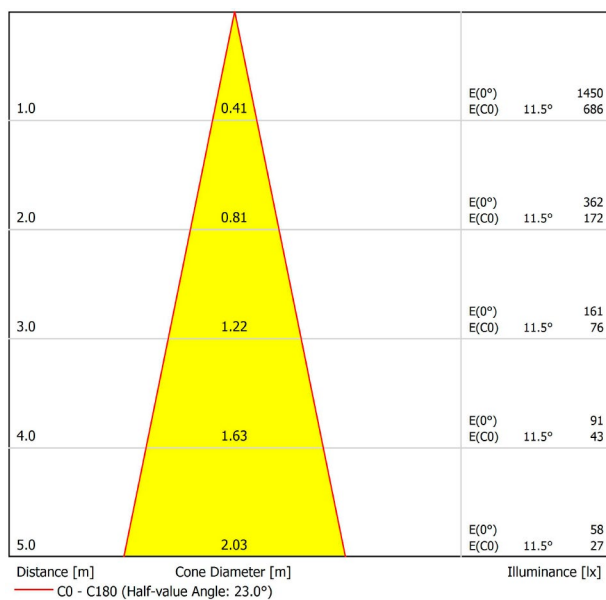

ANDERE DATEN

Dichtigkeit	IP20
Schwenkwinkel	310°
Drehwinkel	360°
Schiennentyp	Track 48V
Gewicht	168 g.
Gewicht inkl. Verpackung	215 g.
Abmessungen der Verpackung	190 x 145 x 24 mm.
Stück pro Verpackung	1
Materialien	Aluminium / Polycarbonat

POLAR-KOORDINATEN DIAGRAMM

KEGELDIAGRAMM

Vivid Model Colour Temperature	2700K	3000K	3500K	4000K	Light Pink
📖 Reading			•	•	
🥬 Fruits & Vegetables		•	•		
🍞 Bakery	•				
👤 Retail		•	•		
💄 Cosmetics			•	•	
🥩 Meat					•
🐟 Fish				•	
🐠 Seafood				•	•