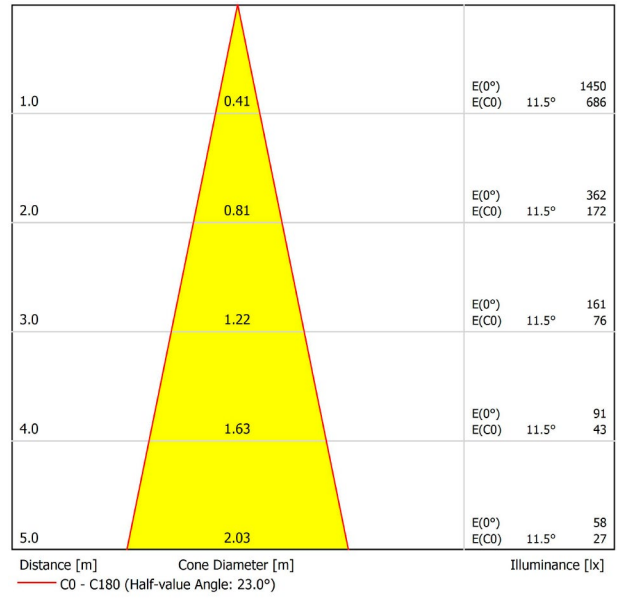

A3351220WT

Weiß strukturiert

9016

TRACKLIGHTS

LICHTINFORMATIONEN

Lichtquelle	LED
Bruttolichtstrom	2 x 470 Lm
Leistung	9 W
Leistungswerte des Systems	9,47 W
Farbtemperatur	2700 K
Farbwiedergabeindex	CRI>90
Farbstabilität	Mac Adam Step 2
Abstrahlwinkel	23°
Leuchtenwirkungsgrad (LOR)	86%
Lichtausbeute	104 Lm/W
Stromstärke	500 mA
Helligkeitssteuerung	DALI
Steuerung über Bluetooth	Bitte anfragen
Vorschaltgerät	Inklusiv
Schutzklasse	III
Spannung	48 Vdc
Energieeffizienzklasse	A+
Nutzlebensdauer der LED in Betriebsstunden	L80B10 (Tj=85°C) >60.000h

ANDERE DATEN

Dichtigkeit	IP20
Schwenkwinkel	310°
Drehwinkel	360°
Schiennentyp	Track 48V
Gewicht	168 g.
Gewicht inkl. Verpackung	215 g.
Abmessungen der Verpackung	190 x 145 x 24 mm.
Stück pro Verpackung	1
Materialien	Aluminium / Polycarbonat

POLAR-KOORDINATEN DIAGRAMM

KEGELDIAGRAMM

FÜR DIE PRODUKTPRÄSENTATION

Vivid Model Colour Temperature	2700K	3000K	3500K	4000K	Light Pink
📖 Reading			•	•	
🥬 Fruits & Vegetables		•	•		
🍞 Bakery	•				
👤 Retail		•	•		
💄 Cosmetics			•	•	
🥩 Meat					•
🐟 Fish				•	
🐠 Seafood				•	•