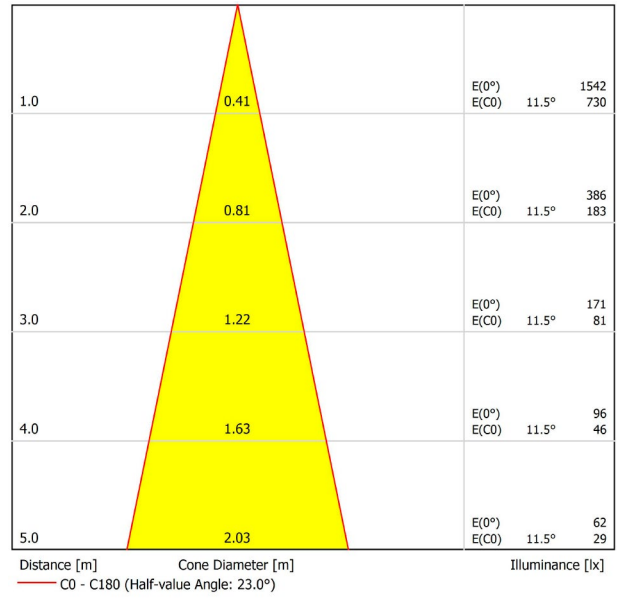

ANDERE DATEN

Dichtigkeit	IP20
Schwenkwinkel	310°
Drehwinkel	360°
Schiennentyp	Track 48V
Gewicht	168 g.
Gewicht inkl. Verpackung	215 g.
Abmessungen der Verpackung	190 x 145 x 24 mm.
Stück pro Verpackung	1
Materialien	Aluminium / Polycarbonat

POLAR-KOORDINATEN DIAGRAMM

KEGELDIAGRAMM

FÜR DIE PRODUKTPRÄSENTATION

Vivid Model Colour Temperature	2700K	3000K	3500K	4000K	Light Pink
📖 Reading			•	•	
🥬 Fruits & Vegetables		•	•		
🍞 Bakery	•				
👤 Retail		•	•		
💄 Cosmetics			•	•	
🥩 Meat					•
🐟 Fish				•	
🐠 Seafood				•	•