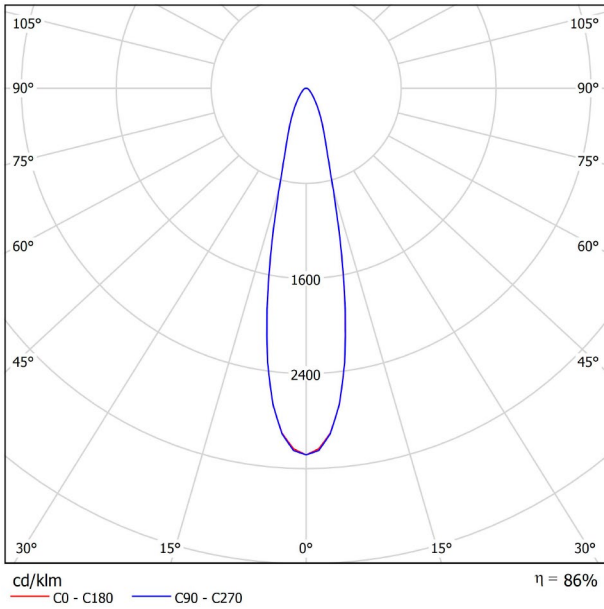

POLAR-KOORDINATEN DIAGRAMM