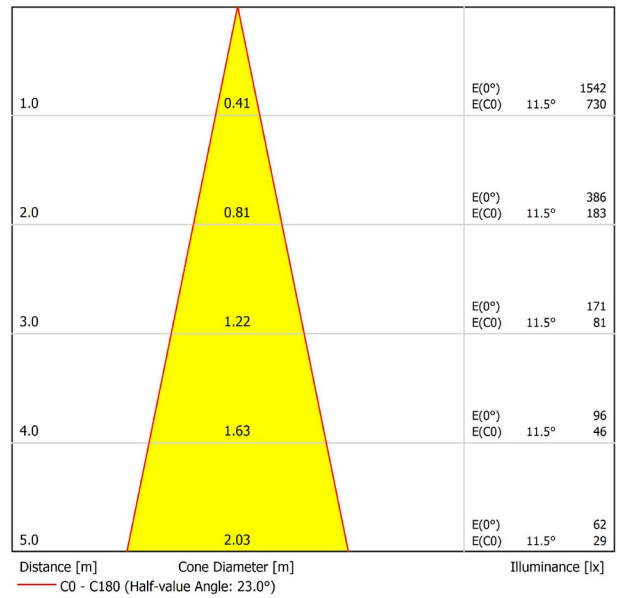

## LICHTINFORMATIONEN

Lichtquelle	LED
Bruttolichtstrom	2 x 500 Lm
Leistung	9 W
Leistungswerte des Systems	9,47 W
Farbtemperatur	3000 K
Farbwiedergabeindex	CRI>90
Farbstabilität	Mac Adam Step 2
Abstrahlwinkel	23°
Leuchtenwirkungsgrad (LOR)	86%
Lichtausbeute	111 Lm/W
Stromstärke	500 mA
Helligkeitssteuerung	DALI
Steuerung über Bluetooth	Bitte anfragen
Vorschaltgerät	Inklusiv
Schutzklasse	III
Spannung	48 Vdc
Energieeffizienzklasse	A+
Nutzlebensdauer der LED in Betriebsstunden	L80B10 (Tj=85°C) >60.000h

## ANDERE DATEN

Dichtigkeit	IP20
Schwenkwinkel	310°
Drehwinkel	360°
Schiennentyp	Track 48V
Gewicht	168 g.
Gewicht inkl. Verpackung	215 g.
Abmessungen der Verpackung	190 x 145 x 24 mm.
Stück pro Verpackung	1
Materialien	Aluminium / Polycarbonat

POLAR-KOORDINATEN DIAGRAMM

KEGELDIAGRAMM

FÜR DIE PRODUKTPRÄSENTATION

Vivid Model Colour Temperature	2700K	3000K	3500K	4000K	Light Pink
📖 Reading			•	•	
🥬 Fruits & Vegetables		•	•		
🍞 Bakery	•				
👤 Retail		•	•		
💄 Cosmetics			•	•	
🥩 Meat					•
🐟 Fish				•	
🐠 Seafood				•	•