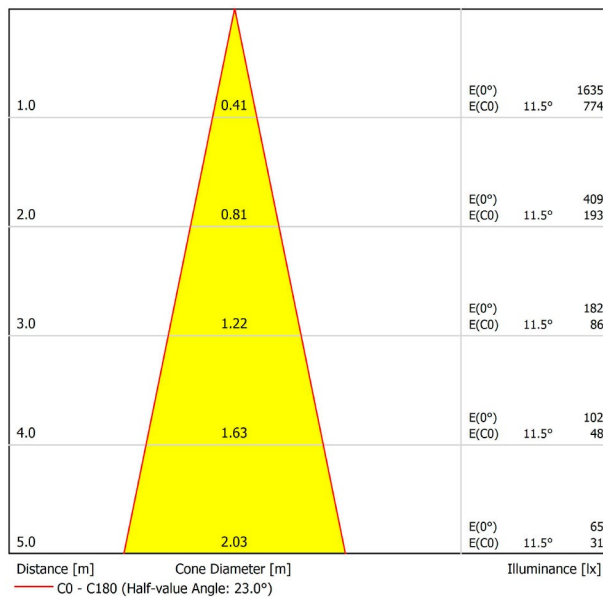

## LICHTINFORMATIONEN

Lichtquelle	LED
Bruttolichtstrom	2 x 530 Lm
Leistung	9 W
Leistungswerte des Systems	9,47 W
Farbtemperatur	4000 K
Farbwiedergabeindex	CRI>90
Farbstabilität	Mac Adam Step 2
Abstrahlwinkel	23°
Leuchtenwirkungsgrad (LOR)	86%
Lichtausbeute	118 Lm/W
Stromstärke	500 mA
Helligkeitssteuerung	DALI
Steuerung über Bluetooth	Bitte anfragen
Vorschaltgerät	Inklusiv
Schutzklasse	III
Spannung	48 Vdc
Energieeffizienzklasse	A+
Nutzlebensdauer der LED in Betriebsstunden	L80B10 (Tj=85°C) >60.000h

## ANDERE DATEN

Dichtigkeit	IP20
Schwenkwinkel	310°
Drehwinkel	360°
Schiennentyp	Track 48V
Gewicht	168 g.
Gewicht inkl. Verpackung	215 g.
Abmessungen der Verpackung	190 x 145 x 24 mm.
Stück pro Verpackung	1
Materialien	Aluminium / Polycarbonat

POLAR-KOORDINATEN DIAGRAMM

KEGELDIAGRAMM

FÜR DIE PRODUKTPRÄSENTATION

Vivid Model Colour Temperature	2700K	3000K	3500K	4000K	Light Pink
📖 Reading			•	•	
🥬 Fruits & Vegetables		•	•		
🍞 Bakery	•				
👤 Retail		•	•		
💄 Cosmetics			•	•	
🥩 Meat					•
🐟 Fish				•	
🐠 Seafood				•	•