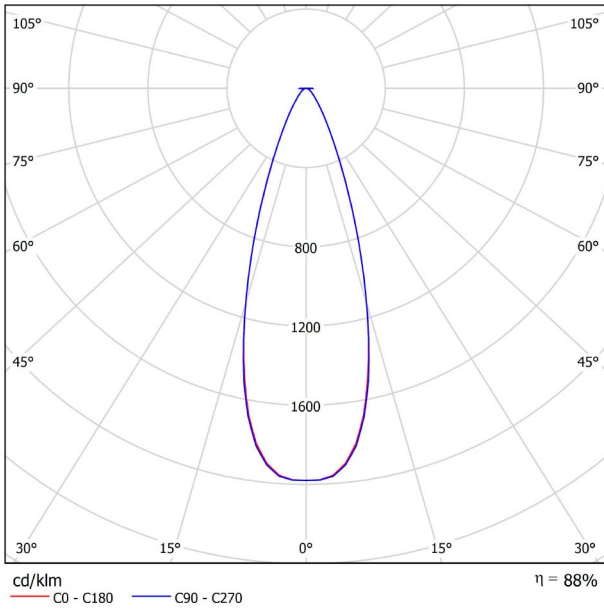

POLAR-KOORDINATEN DIAGRAMM