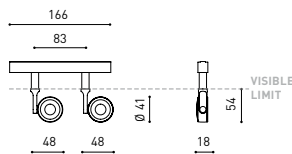

GRÖÖE

ZUBEHÖR

HIGH CHROMATIC LED

TRACK 48V OPTIONS

PREISE

GERMAN
DESIGN
AWARD
WINNER
2019GOOD
DESIGN

Name	SIX XS 48V DOUBLE DIM DALI 34° 3000K NT
Artikelnummer	A3351231NT
Farbe	Schwarz strukturiert
RAL	9005
Kategorie	TRACKLIGHTS

PRODUKT

SIX XS 48V DOUBLE DIM DALI 34° 3000K NT

A3351231NT

Schwarz strukturiert

9005

TRACKLIGHTS

LICHTINFORMATIONEN

Lichtquelle	LED
Bruttolichtstrom	2 x 500 Lm
Leistung	9 W
Leistungswerte des Systems	9,47 W
Farbtemperatur	3000 K
Farbwiedergabeindex	CRI>90
Farbstabilität	Mac Adam Step 2
Abstrahlwinkel	34°
Leuchtenwirkungsgrad (LOR)	88%
Lichtausbeute	111 Lm/W
Stromstärke	500 mA
Helligkeitssteuerung	DALI
Steuerung über Bluetooth	Bitte anfragen
Vorschaltgerät	Inklusiv
Schutzklasse	III
Spannung	48 Vdc
Energieeffizienzklasse	A+
Nutzlebensdauer der LED in Betriebsstunden	L80B10 (Tj=85°C) >60.000h

ANDERE DATEN

Dichtigkeit	IP20
Schwenkwinkel	310°
Drehwinkel	360°
Schiennentyp	Track 48V
Gewicht	168 g.
Gewicht inkl. Verpackung	215 g.
Abmessungen der Verpackung	190 x 145 x 24 mm.
Stück pro Verpackung	1
Materialien	Aluminium / Polycarbonat

		P	I	D
CONSTANT VOLTAGE LED POWER SUPPLY	 0434-01-21	75W	48V	180 x 52 x 30mm
	0434-01-22	150W	48V	240 x 60 x 49mm

CABLE SECTION AND LENGTH BETWEEN TRACK 48V AND POWER SUPPLY

TRACK LENGTH (m)		10			20		29
CABLE LENGTH (m)		1	10	20	1	10	1
POWER (W)	CABLE SECTION (mm²)						
75W	0,75mm²	✓	✓	✓	✓	✓	✓
	1,5mm²	✓	✓	✓	✓	✓	✓
150W	0,75mm²	✓	✓	X	✓	✓	✓
	1,5mm²	✓	✓	✓	✓	✓	✓