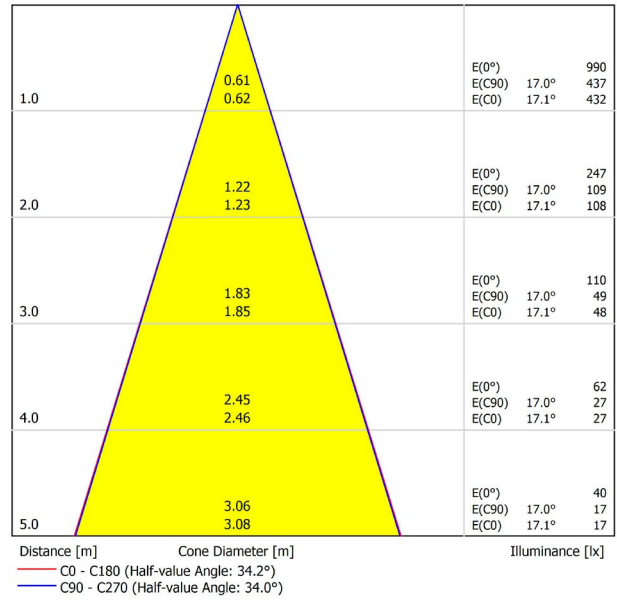

ANDERE DATEN

Dichtigkeit	IP20
Schwenkwinkel	310°
Drehwinkel	360°
Schiennentyp	Track 48V
Gewicht	168 g.
Gewicht inkl. Verpackung	215 g.
Abmessungen der Verpackung	190 x 145 x 24 mm.
Stück pro Verpackung	1
Materialien	Aluminium / Polycarbonat

POLAR-KOORDINATEN DIAGRAMM

KEGELDIAGRAMM

FÜR DIE PRODUKTPRÄSENTATION

Vivid Model Colour Temperature	2700K	3000K	3500K	4000K	Light Pink
📖 Reading			•	•	
🥬 Fruits & Vegetables		•	•		
🍞 Bakery	•				
👤 Retail		•	•		
💄 Cosmetics			•	•	
🥩 Meat					•
🐟 Fish				•	
🐠 Seafood				•	•