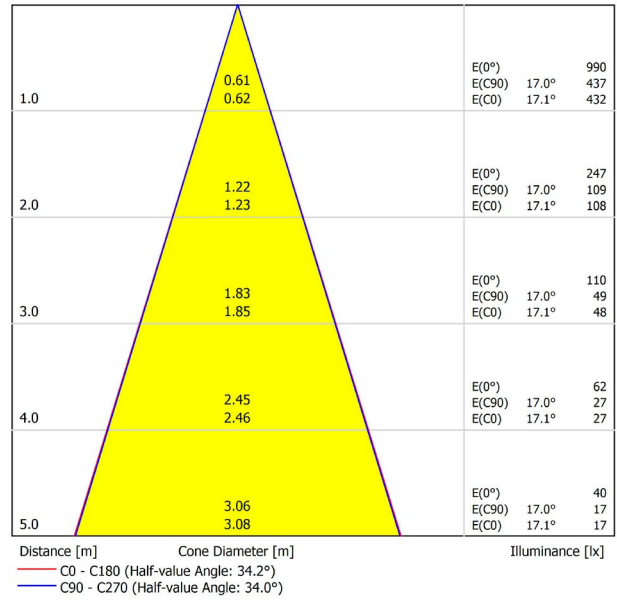

KEGELDIAGRAMM