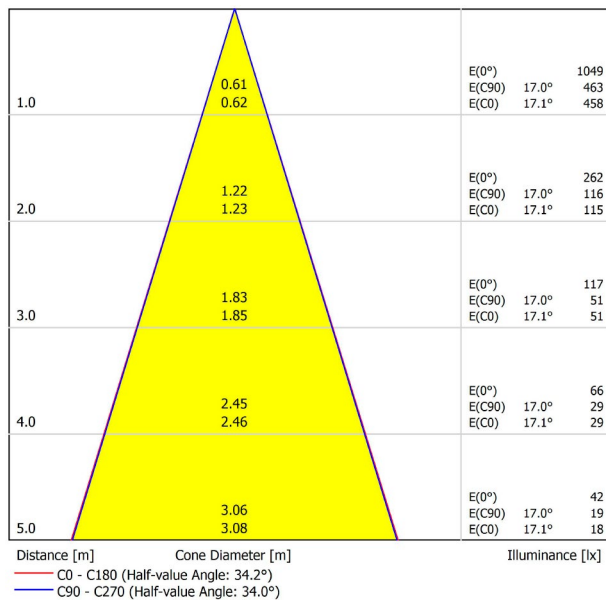

ANDERE DATEN

Dichtigkeit	IP20
Schwenkwinkel	310°
Drehwinkel	360°
Schiennentyp	Track 48V
Gewicht	168 g.
Gewicht inkl. Verpackung	215 g.
Abmessungen der Verpackung	190 x 145 x 24 mm.
Stück pro Verpackung	1
Materialien	Aluminium / Polycarbonat

POLAR-KOORDINATEN DIAGRAMM

KEGELDIAGRAMM

FÜR DIE PRODUKTPRÄSENTATION

Vivid Model Colour Temperature	2700K	3000K	3500K	4000K	Light Pink
📖 Reading			•	•	
🥬 Fruits & Vegetables		•	•		
🍞 Bakery	•				
👤 Retail		•	•		
💄 Cosmetics			•	•	
🥩 Meat					•
🐟 Fish				•	
🐠 Seafood				•	•