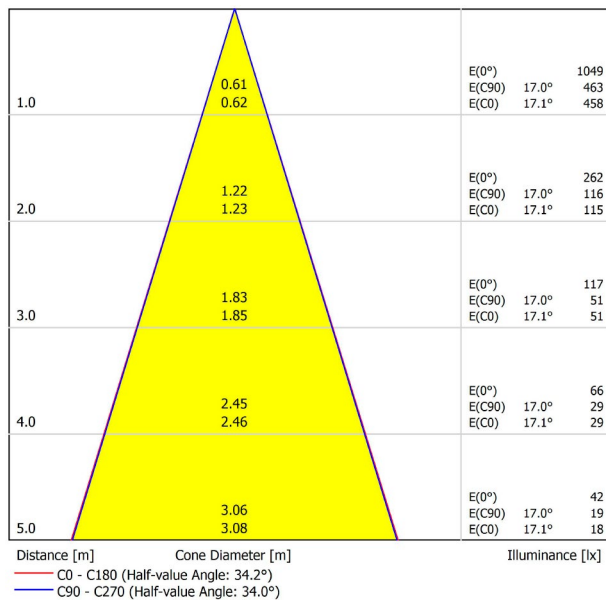

PRODUKT

SIX XS 48V DOUBLE DIM DALI 34° 4000K WT

A3351232WT

Weiß strukturiert

9016

TRACKLIGHTS

LICHTINFORMATIONEN

Lichtquelle	LED
Bruttolichtstrom	2 x 530 Lm
Leistung	9 W
Leistungswerte des Systems	9,47 W
Farbtemperatur	4000 K
Farbwiedergabeindex	CRI>90
Farbstabilität	Mac Adam Step 2
Abstrahlwinkel	34°
Leuchtenwirkungsgrad (LOR)	88%
Lichtausbeute	118 Lm/W
Stromstärke	500 mA
Helligkeitssteuerung	DALI
Steuerung über Bluetooth	Bitte anfragen
Vorschaltgerät	Inklusiv
Schutzklasse	III
Spannung	48 Vdc
Energieeffizienzklasse	A+
Nutzlebensdauer der LED in Betriebsstunden	L80B10 (Tj=85°C) >60.000h

ANDERE DATEN

Dichtigkeit	IP20
Schwenkwinkel	310°
Drehwinkel	360°
Schiennentyp	Track 48V
Gewicht	168 g.
Gewicht inkl. Verpackung	215 g.
Abmessungen der Verpackung	190 x 145 x 24 mm.
Stück pro Verpackung	1
Materialien	Aluminium / Polycarbonat

POLAR-KOORDINATEN DIAGRAMM

KEGELDIAGRAMM

FÜR DIE PRODUKTPRÄSENTATION

Vivid Model Colour Temperature	2700K	3000K	3500K	4000K	Light Pink
📖 Reading			•	•	
🥬 Fruits & Vegetables		•	•		
🍞 Bakery	•				
👤 Retail		•	•		
💄 Cosmetics			•	•	
🥩 Meat					•
🐟 Fish				•	
🐠 Seafood				•	•