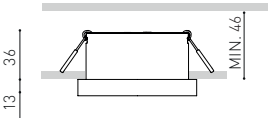

Ø 95

13

36

MIN. 46