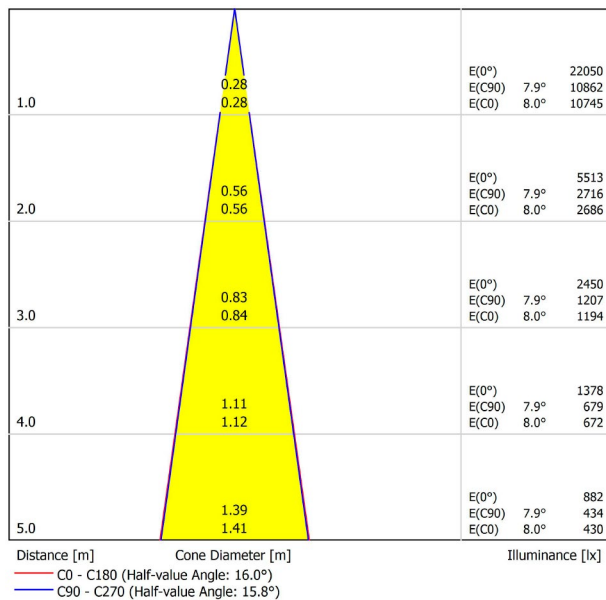

GRÖÖE

ZUBEHÖR

HIGH CHROMATIC LED

PREISE

Name	SIX L RECESSED 2 17° 3000K WT
Artikelnummer	A2872111WT
Farbe	Weiß strukturiert
RAL	9016
Kategorie	CEILING RECESSED
PRODUKT	
PRODUKT	
Name	SIX L RECESSED 2 17° 3000K WT
Artikelnummer	A2872111WT
Farbe	Weiß strukturiert
RAL	9016
Kategorie	CEILING RECESSED
LICHTINFORMATIONEN	
LICHTINFORMATIONEN	
Lichtquelle	LED
Bruttolichtstrom	2950 Lm
Leistung	24,5 W
Leistungswerte des Systems	27,22 W
Farbtemperatur	3000 K
Farbwiedergabeindex	CRI>90
Farbstabilität	Mac Adam Step 2
Abstrahlwinkel	17°
Leuchtenwirkungsgrad (LOR)	93%
Lichtausbeute	120 Lm/W
Stromstärke	700 mA
Steuerung über Bluetooth	Bitte anfragen
Vorschaltgerät	Inklusiv
Notstromaggregat	Bitte anfragen
Schutzklasse	<input type="checkbox"/>
Spannung	220 V/240 V
Frequenz	50/60 Hz
Energieeffizienzklasse	A+
Nutzlebensdauer der LED in Betriebsstunden	L80B10 (Tj=85°C) >60.000h
ANDERE DATEN	
ANDERE DATEN	
Dichtigkeit	IP20
Einbaumaße	Ø62 mm.
Schwenkwinkel	310°
Drehwinkel	350°
Gewicht	695 g.
Gewicht inkl. Verpackung	840 g.
Abmessungen der Verpackung	222 x 195 x 91 mm.
Stück pro Verpackung	1
Materialien	Aluminium / Polycarbonat

POLAR-KOORDINATEN DIAGRAMM

KEGELDIAGRAMM

FÜR DIE PRODUKTPRÄSENTATION

Vivid Model Colour Temperature	2700K	3000K	3500K	4000K	Light Pink
📖 Reading			•	•	
🥬 Fruits & Vegetables		•	•		
🍞 Bakery	•				
👤 Retail		•	•		
💄 Cosmetics			•	•	
🥩 Meat					•
🐟 Fish				•	
🐠 Seafood				•	•