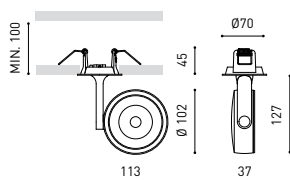

GRÖÖE

ZUBEHÖR

HIGH CHROMATIC LED

PREISE

Name	SIX L RECESSED 2 17° 3000K WT
Artikelnummer	A2872111WT
Farbe	Weiß strukturiert
RAL	9016
Kategorie	CEILING RECESSED
PRODUKT	
PRODUKT	
Name	SIX L RECESSED 2 17° 3000K WT
Artikelnummer	A2872111WT
Farbe	Weiß strukturiert
RAL	9016
Kategorie	CEILING RECESSED
LICHTINFORMATIONEN	
LICHTINFORMATIONEN	
Lichtquelle	LED
Bruttolichtstrom	2950 Lm
Leistung	24,5 W
Leistungswerte des Systems	27,22 W
Farbtemperatur	3000 K
Farbwiedergabeindex	CRI>90
Farbstabilität	Mac Adam Step 2
Abstrahlwinkel	17°
Leuchtenwirkungsgrad (LOR)	93%
Lichtausbeute	120 Lm/W
Stromstärke	700 mA
Steuerung über Bluetooth	Bitte anfragen
Vorschaltgerät	Inklusiv
Notstromaggregat	Bitte anfragen
Schutzklasse	<input type="checkbox"/>
Spannung	220 V/240 V
Frequenz	50/60 Hz
Energieeffizienzklasse	A+
Nutzlebensdauer der LED in Betriebsstunden	L80B10 (Tj=85°C) >60.000h
ANDERE DATEN	
ANDERE DATEN	
Dichtigkeit	IP20
Einbaumaße	Ø62 mm.
Schwenkwinkel	310°
Drehwinkel	350°
Gewicht	695 g.
Gewicht inkl. Verpackung	840 g.
Abmessungen der Verpackung	222 x 195 x 91 mm.
Stück pro Verpackung	1
Materialien	Aluminium / Polycarbonat

Six Recessed ist ein Strahler für individuelle Einbau-Installationen, der durch seine Eleganz und optische Leichtigkeit hervorsteht. Sein Korpus präsentiert sich in Form einer Scheibe mit einer leicht konkaven Umräumung, welche eine innovative Kombination von Reflektor und optischer Linse umfasst. Die kombinierte Wirkung beider Komponenten erlaubt eine maximal gleichmäßige Lichtverteilung auf geringstem Raum, was zugleich das außergewöhnliche Design dieser Leuchte ermöglicht; äußerst kompakt und attraktiv minimalistisch. Dank seines leichten Armes kann der Strahler in jede Richtung frei bewegt werden.