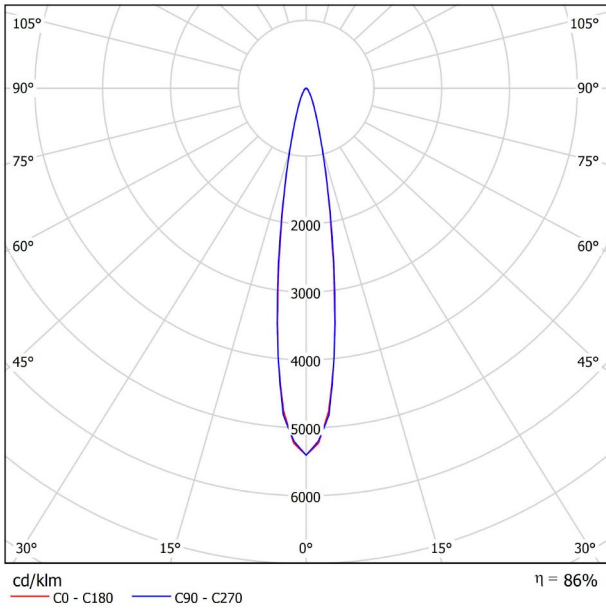

DIAGRAMMA DI ABBAGLIAMENTO POLARE

DIAGRAMMA CONICO

PER PRESENTAZIONE COMMERCIALE DEL PRODOTTO

Vivid Model Colour Temperature	2700K	3000K	3500K	4000K	Light Pink
📖 Reading			•	•	
🥬 Fruits & Vegetables		•	•		
🍞 Bakery	•				
👤 Retail		•	•		
💄 Cosmetics			•	•	
🥩 Meat					•
🐟 Fish				•	
🐠 Seafood				•	•