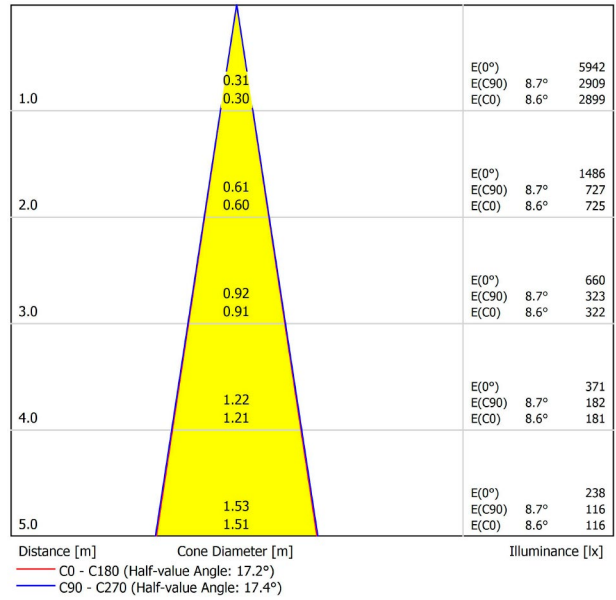

DIAGRAMMA DI ABBAGLIAMENTO POLARE

DIAGRAMMA CONICO

PER PRESENTAZIONE COMMERCIALE DEL PRODOTTO

Vivid Model Colour Temperature	2700K	3000K	3500K	4000K	Light Pink
📖 Reading			•	•	
🥬 Fruits & Vegetables		•	•		
🍞 Bakery	•				
👤 Retail		•	•		
💄 Cosmetics			•	•	
🥩 Meat					•
🐟 Fish				•	
🐠 Seafood				•	•