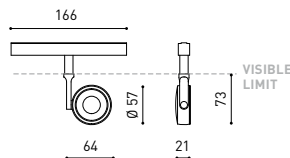

## DIMENSIONI

## ALTRI DATI

Tenuta stagna	IP20
Angolo di oscillazione	310°
Angolo di rotazione	360°
Tipo di binario	Track 48V
Peso	164 g.
Peso compresso l'imballaggio	210 g.
Dimensioni dell'imballaggio	190 x 145 x 24 mm.
Unità per imballaggio	1
Materiali	Alluminio / Policarbonato

### CABLE SECTION AND LENGTH BETWEEN TRACK 48V AND POWER SUPPLY

TRACK LENGTH (m)		10			20		29
CABLE LENGTH (m)		1	10	20	1	10	1
POWER (W)	CABLE SECTION (mm²)						
75W	0,75mm²	✓	✓	✓	✓	✓	✓
	1,5mm²	✓	✓	✓	✓	✓	✓
150W	0,75mm²	✓	X	X	✓	X	✓
	1,5mm²	✓	✓	X	✓	✓	✓