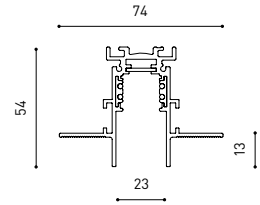

TRACK 48V TRIMLESS

ARKOSLIGHT®

TRACK 48V SURFACE

Available on request. Please consult.

TRACK 48V 1M	A338-01-00- | N |
TRACK 48V 2M	A338-02-00- | N |
TRACK 48V 3M	A338-03-00- | N |
TRACK 48V Corner 90° One Plane	A338-04-00- | N |
TRACK 48V Corner 90° Two Planes	A338-05-00- | N |