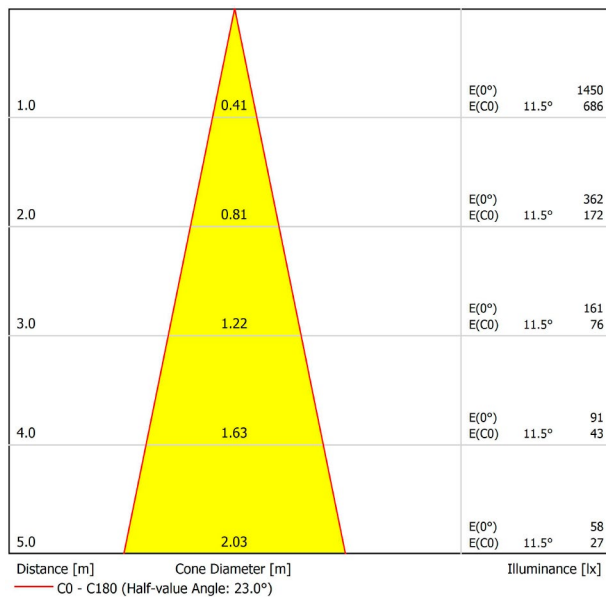

DIMENSIONI

ACCESSORI

HIGH CHROMATIC LED

TRACK 48V OPTIONS

PREMI

Nome	SIX XS 48V DOUBLE 23° 2700K WT
Articolo	A3351120WT
Colore	Bianco Strutturato
Potere del sistema	9016
Categoria	TRACKLIGHTS
PRODOTTO	
Sorgente di luce	LED
Flusso luminoso lordo	2 x 470 Lm
Potenza	9 W
Valori di potenza del sistema	10,11 W
Temperatura di colore	2700 K
Indice di Riproduzione Cromatica	CRI>90
Stabilità cromatica	Mac Adam Step 2
Angolo del fascio di luce	23°
Efficienza luminosa	86%
Efficienza	104 Lm/W
Intensità di corrente	500 mA
Controllo con bluetooth	Consultare
Driver	Incluso
Classe di isolamento elettrico	III
Tensione	48 V
Frequenza	0 Hz
Efficienza energetica	A+
Ore di vita del LED	L80B10 (Tj=85°C) >60.000h
ALTRI DATI	
Tenuta stagna	IP20
Angolo di oscillazione	310°
Angolo di rotazione	360°
Tipo di binario	Track 48V
Peso	168 g.
Peso compresso l'imballaggio	215 g.
Dimensioni dell'imballaggio	190 x 145 x 24 mm.
Unità per imballaggio	1
Materiali	Alluminio / Policarbonato

DIAGRAMMA DI ABBAGLIAMENTO POLARE

DIAGRAMMA CONICO

PER PRESENTAZIONE COMMERCIALE DEL PRODOTTO

Vivid Model Colour Temperature	2700K	3000K	3500K	4000K	Light Pink
📖 Reading			•	•	
🥬 Fruits & Vegetables		•	•		
🍞 Bakery	•				
👤 Retail		•	•		
💄 Cosmetics			•	•	
🥩 Meat					•
🐟 Fish				•	
🐠 Seafood				•	•