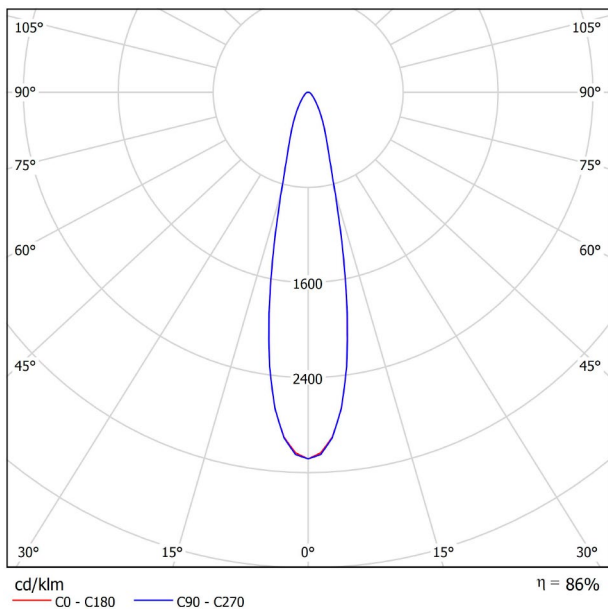

DIMENSIONI

ACCESSORI

HIGH CHROMATIC LED

TRACK 48V OPTIONS

PREMI

Nome	SIX XS 48V DOUBLE 23° 2700K WT
Articolo	A3351120WT
Colore	Bianco Strutturato
Potere del sistema	9016
Categoria	TRACKLIGHTS
PRODOTTO	
Sorgente di luce	LED
Flusso luminoso lordo	2 x 470 Lm
Potenza	9 W
Valori di potenza del sistema	10,11 W
Temperatura di colore	2700 K
Indice di Riproduzione Cromatica	CRI>90
Stabilità cromatica	Mac Adam Step 2
Angolo del fascio di luce	23°
Efficienza luminosa	86%
Efficienza	104 Lm/W
Intensità di corrente	500 mA
Controllo con bluetooth	Consultare
Driver	Incluso
Classe di isolamento elettrico	III
Tensione	48 V
Frequenza	0 Hz
Efficienza energetica	A+
Ore di vita del LED	L80B10 (Tj=85°C) >60.000h
ALTRI DATI	
Tenuta stagna	IP20
Angolo di oscillazione	310°
Angolo di rotazione	360°
Tipo di binario	Track 48V
Peso	168 g.
Peso compresso l'imballaggio	215 g.
Dimensioni dell'imballaggio	190 x 145 x 24 mm.
Unità per imballaggio	1
Materiali	Alluminio / Policarbonato

DIAGRAMMA DI ABBAGLIAMENTO POLARE

DIAGRAMMA CONICO

PER PRESENTAZIONE COMMERCIALE DEL PRODOTTO

Vivid Model Colour Temperature	2700K	3000K	3500K	4000K	Light Pink
📖 Reading			•	•	
🥬 Fruits & Vegetables		•	•		
🍞 Bakery	•				
👤 Retail		•	•		
💄 Cosmetics			•	•	
🥩 Meat					•
🐟 Fish				•	
🐠 Seafood				•	•