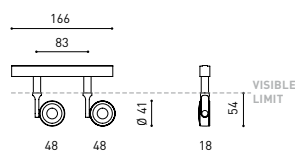

DIMENSIONI

ACCESSORI

HIGH CHROMATIC LED

TRACK 48V OPTIONS

PREMI

Nome	SIX XS 48V DOUBLE 23° 2700K WT
Articolo	A3351120WT
Colore	Bianco Strutturato
Potere del sistema	9016
Categoria	TRACKLIGHTS
PRODOTTO	
Sorgente di luce	LED
Flusso luminoso lordo	2 x 470 Lm
Potenza	9 W
Valori di potenza del sistema	10,11 W
Temperatura di colore	2700 K
Indice di Riproduzione Cromatica	CRI>90
Stabilità cromatica	Mac Adam Step 2
Angolo del fascio di luce	23°
Efficienza luminosa	86%
Efficienza	104 Lm/W
Intensità di corrente	500 mA
Controllo con bluetooth	Consultare
Driver	Incluso
Classe di isolamento elettrico	III
Tensione	48 V
Frequenza	0 Hz
Efficienza energetica	A+
Ore di vita del LED	L80B10 (Tj=85°C) >60.000h
ALTRI DATI	
Tenuta stagna	IP20
Angolo di oscillazione	310°
Angolo di rotazione	360°
Tipo di binario	Track 48V
Peso	168 g.
Peso compresso l'imballaggio	215 g.
Dimensioni dell'imballaggio	190 x 145 x 24 mm.
Unità per imballaggio	1
Materiali	Alluminio / Policarbonato

Six 48V è una famiglia di proiettori per applicazioni su binario a basso voltaggio che si distingue per la leggerezza e l'eleganza. Disponibile in misura L, M, S, XS y XS Double, ha forma di disco, leggermente arrotondato, che racchiude un'innovativa combinazione di lente e riflettore. L'azione congiunta dei due consente di dirigere il fascio di luce con il massimo di omogeneità in una distanza minima che, a sua volta, ha permesso di ottenere un disegno con linee ridotte e minimaliste. Inoltre, Six può essere articolato liberamente grazie al leggero braccio che ne permette l'orientamento in tutte le direzioni.

TRACK LENGTH (m)		10			20		29
CABLE LENGTH (m)		1	10	20	1	10	1
POWER (W)	CABLE SECTION (mm²)						
75W	0,75mm²	✓	✓	✓	✓	✓	✓
	1,5mm²	✓	✓	✓	✓	✓	✓
150W	0,75mm²	✓	X	X	✓	X	✓
	1,5mm²	✓	✓	X	✓	✓	✓

COLOUR | N ■ RAL 9005 |