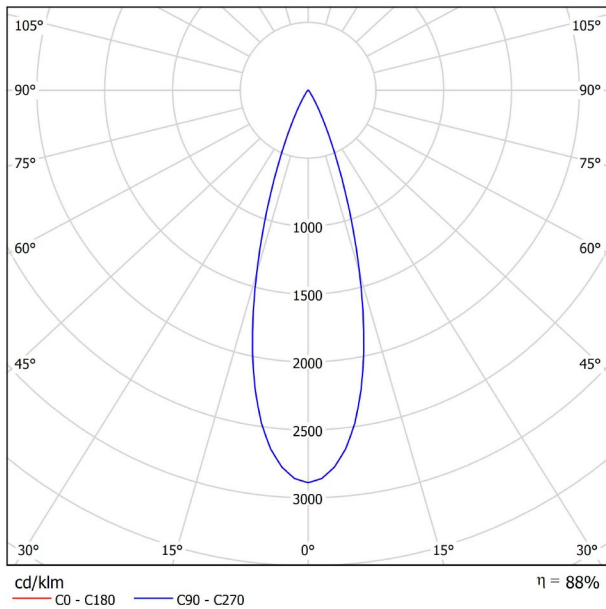

#### INFORMACIÓN LUMÍNICA

Fuente de Luz	LED
Flujo Lumínico	2 x 127 Lm
Potencia	4,2 W
Potencia del sistema	4,67 W
Temperatura de color	2700 K
Índice de reproducción cromática	CRI>90
Estabilidad cromática	Mac Adam Step 3
Ángulo del haz de luz	30°
Eficiencia lumínica	88%
Eficacia	60 Lm/W
Intensidad de corriente	700 mA
Regulación	DALI
Control por bluetooth	Consultar
Driver	Incluido
Clase de Seguridad Eléctrica	III
Tensión	48 V
Frecuencia	0 Hz
Eficiencia Energética	A
Horas de Vida del LED	L80B10 (Tj=85°C) >50.000h

DIAGRAMA POLAR

DIAGRAMA CÓNICO