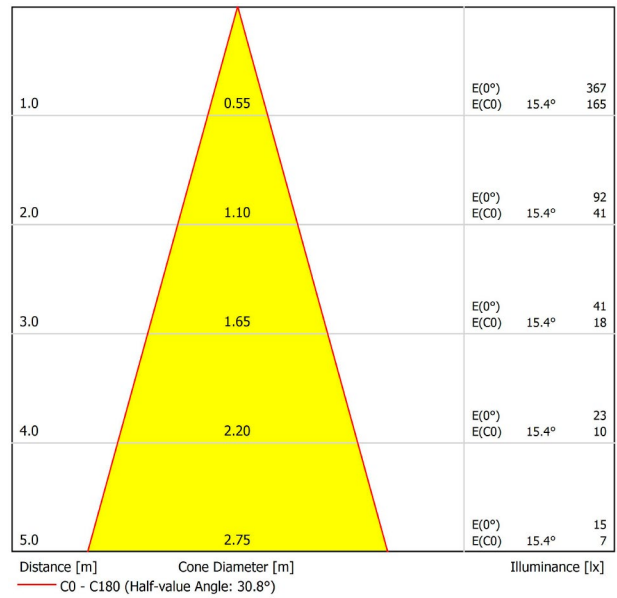

#### INFORMACIÓN LUMÍNICA

Fuente de Luz	LED
Flujo Lumínico	2 x 127 Lm
Potencia	4,2 W
Potencia del sistema	4,67 W
Temperatura de color	2700 K
Índice de reproducción cromática	CRI>90
Estabilidad cromática	Mac Adam Step 3
Ángulo del haz de luz	30°
Eficiencia lumínica	88%
Eficacia	60 Lm/W
Intensidad de corriente	700 mA
Regulación	DALI
Control por bluetooth	Consultar
Driver	Incluido
Clase de Seguridad Eléctrica	III
Tensión	48 V
Frecuencia	0 Hz
Eficiencia Energética	A
Horas de Vida del LED	L80B10 (Tj=85°C) >50.000h

DIAGRAMA POLAR

DIAGRAMA CÓNICO