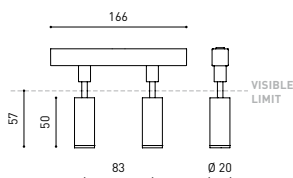

#### DIMENSIONES

#### INFORMACIÓN LUMÍNICA

Fuente de Luz	LED
Flujo Lumínico	2 x 127 Lm
Potencia	4,2 W
Potencia del sistema	4,67 W
Temperatura de color	2700 K
Índice de reproducción cromática	CRI>90
Estabilidad cromática	Mac Adam Step 3
Ángulo del haz de luz	30°
Eficiencia lumínica	88%
Eficacia	60 Lm/W
Intensidad de corriente	700 mA
Regulación	DALI
Control por bluetooth	Consultar
Driver	Incluido
Clase de Seguridad Eléctrica	III
Tensión	48 V
Frecuencia	0 Hz
Eficiencia Energética	A
Horas de Vida del LED	L80B10 (Tj=85°C) >50.000h

#### OTROS DATOS

Estanqueidad	IP20
Ángulo de basculación	90°
Ángulo de giro	360°
Tipo de carril	Track 48V
Peso	130 g.
Peso con embalaje	175 g.
Dimensiones embalaje	190 x 145 x 24 mm.
Unidades por embalaje	1
Materiales	Aluminio / Policarbonato

### CABLE SECTION AND LENGTH BETWEEN TRACK 48V AND POWER SUPPLY

TRACK LENGTH (m)		10			20		29
CABLE LENGTH (m)		1	10	20	1	10	1
POWER (W)	CABLE SECTION (mm²)						
75W	0,75mm²	✓	✓	✓	✓	✓	✓
	1,5mm²	✓	✓	✓	✓	✓	✓
150W	0,75mm²	✓	X	X	✓	X	✓
	1,5mm²	✓	✓	X	✓	✓	✓