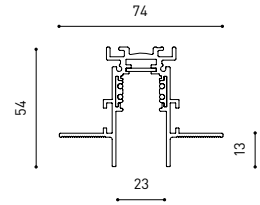

TRACK 48V TRIMLESS

ARKOSLIGHT®

TRACK 48V SURFACE

Available on request. Please consult.

TRACK 48V 1M	A338-01-00- | N |
TRACK 48V 2M	A338-02-00- | N |
TRACK 48V 3M	A338-03-00- | N |
TRACK 48V Corner 90° One Plane	A338-04-00- | N |
TRACK 48V Corner 90° Two Planes	A338-05-00- | N |