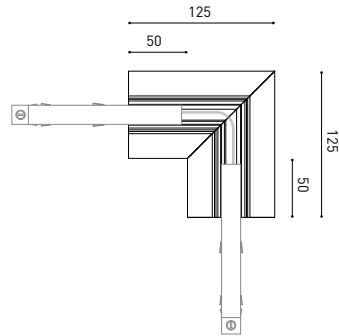

TRACK 48V TRIMLESS

ARKOSLIGHT®

TRACK 48V SURFACE

Available on request. Please consult.

TRACK 48V 90° CORNER One Plane

*Electrical connection included