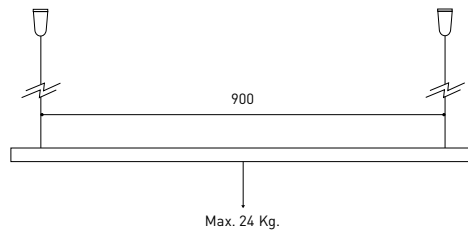

P	I	D
CONSTANT VOLTAGE LED POWER SUPPLY	0434-01-21	75W	48V	180 x 52 x 30mm
	0434-01-22	150W	48V	240 x 60 x 49mm
	0434-01-19	75W	48V	235 x 100 x 31mm
	0434-01-20	150W	48V	235 x 100 x 31mm

CABLE SECTION AND LENGTH BETWEEN TRACK 48V AND POWER SUPPLY

TRACK LENGTH (m)		10			20		29
CABLE LENGTH (m)		1	10	20	1	10	1
POWER (W)	CABLE SECTION (mm²)						
75W	0,75mm²	✓	✓	✓	✓	✓	✓
	1,5mm²	✓	✓	✓	✓	✓	✓
150W	0,75mm²	✓	X	X	✓	X	✓
	1,5mm²	✓	✓	X	✓	✓	✓

COLOUR | N ■ RAL 9005 |

Recommended for installations where the profile can be installed before the false plasteboard ceiling (thickness 12,5mm.)