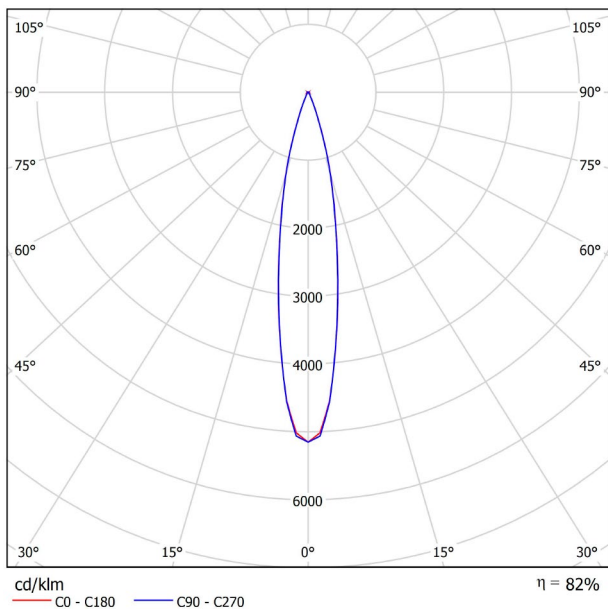

Fuente de Luz	LED
Flujo Lumínico	2 x 590 Lm
Potencia	11 W
Potencia del sistema	11,83 W
Temperatura de color	2700 K
Índice de reproducción cromática	CRI>90
Estabilidad cromática	Mac Adam Step 2
Ángulo del haz de luz	19°
Eficiencia lumínica	82%
Eficacia	107 Lm/W
Intensidad de corriente	500 mA
Control por bluetooth	Consultar
Driver	Incluido
Clase de Seguridad Eléctrica	III
Tensión	48 V
Frecuencia	0 Hz
Eficiencia Energética	A+
Horas de Vida del LED	L80B10 (Tj=85°C) >60.000h

OTROS DATOS

Estanqueidad	IP20
Ángulo de basculación	90°
Ángulo de giro	360°
Tipo de carril	Track 48V
Peso	310 g.
Peso con embalaje	380 g.
Dimensiones embalaje	188 x 165 x 53 mm.
Unidades por embalaje	1
Materiales	Aluminio / Policarbonato

DIAGRAMA POLAR

DIAGRAMA CÓNICO

	PRODUCT
Model	Anti-glare Honeycomb Louver
Reference	A345-00-00
Category	Accessories
	NO SE VENDE POR SEPARADO. 

Accesorio formado por una parrilla en forma de panel de abeja para reducir el deslumbramiento y la incidencia directa de los rayos en la visión.

TRACK LENGTH (m)		10			20		29
CABLE LENGTH (m)		1	10	20	1	10	1
POWER (W)	CABLE SECTION (mm²)						
75W	0,75mm²	✓	✓	✓	✓	✓	✓
	1,5mm²	✓	✓	✓	✓	✓	✓
150W	0,75mm²	✓	X	X	✓	X	✓
	1,5mm²	✓	✓	X	✓	✓	✓

COLOUR | N ■ RAL 9005 |