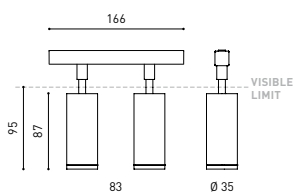

DIMENSIONES

ACCESORIOS

PRODUCTO

Nombre	FIT 35 48V DOUBLE 19° 2700K NT
Referencia	A3451110NT
Color	Negro Texturado
Color RAL	9005
Categoría	TRACKLIGHTS

INFORMACIÓN LUMÍNICA

Fuente de Luz	LED
Flujo Lumínico	2 x 590 Lm
Potencia	11 W
Potencia del sistema	11,83 W
Temperatura de color	2700 K
Índice de reproducción cromática	CRI>90
Estabilidad cromática	Mac Adam Step 2
Ángulo del haz de luz	19°
Eficiencia lumínica	82%
Eficacia	107 Lm/W
Intensidad de corriente	500 mA
Control por bluetooth	Consultar
Driver	Incluido
Clase de Seguridad Eléctrica	III
Tensión	48 V
Frecuencia	0 Hz
Eficiencia Energética	A+
Horas de Vida del LED	L80B10 (Tj=85°C) >60.000h

OTROS DATOS

Estanqueidad	IP20
Ángulo de basculación	90°
Ángulo de giro	360°
Tipo de carril	Track 48V
Peso	310 g.
Peso con embalaje	380 g.
Dimensiones embalaje	188 x 165 x 53 mm.
Unidades por embalaje	1
Materiales	Aluminio / Policarbonato

Fit es un proyector para aplicaciones de carril de bajo voltaje disponible en cinco modelos (ø50, ø35, ø35 Double, ø20 y ø20 Double). De geometría cilíndrica y formas esenciales, destaca por su minimalismo estético y su funcionalidad, ya que puede orientarse en todas las direcciones. El perímetro de su boca en negro y su accesorio de lamas tipo panel de abeja acentúan su vocación antideslumbramiento.