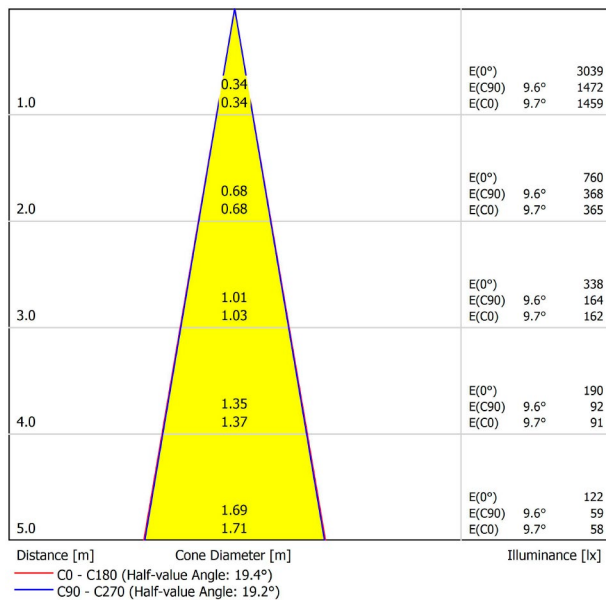

Fuente de Luz	LED
Flujo Lumínico	2 x 590 Lm
Potencia	11 W
Potencia del sistema	11,83 W
Temperatura de color	2700 K
Índice de reproducción cromática	CRI>90
Estabilidad cromática	Mac Adam Step 2
Ángulo del haz de luz	19°
Eficiencia lumínica	82%
Eficacia	107 Lm/W
Intensidad de corriente	500 mA
Control por bluetooth	Consultar
Driver	Incluido
Clase de Seguridad Eléctrica	III
Tensión	48 V
Frecuencia	0 Hz
Eficiencia Energética	A+
Horas de Vida del LED	L80B10 (Tj=85°C) >60.000h

OTROS DATOS

Estanqueidad	IP20
Ángulo de basculación	90°
Ángulo de giro	360°
Tipo de carril	Track 48V
Peso	310 g.
Peso con embalaje	380 g.
Dimensiones embalaje	188 x 165 x 53 mm.
Unidades por embalaje	1
Materiales	Aluminio / Policarbonato

DIAGRAMA POLAR

DIAGRAMA CÓNICO

	PRODUCT
Model	Anti-glare Honeycomb Louver
Reference	A345-00-00
Category	Accessories
	NO SE VENDE POR SEPARADO. 

Accesorio formado por una parrilla en forma de panel de abeja para reducir el deslumbramiento y la incidencia directa de los rayos en la visión.