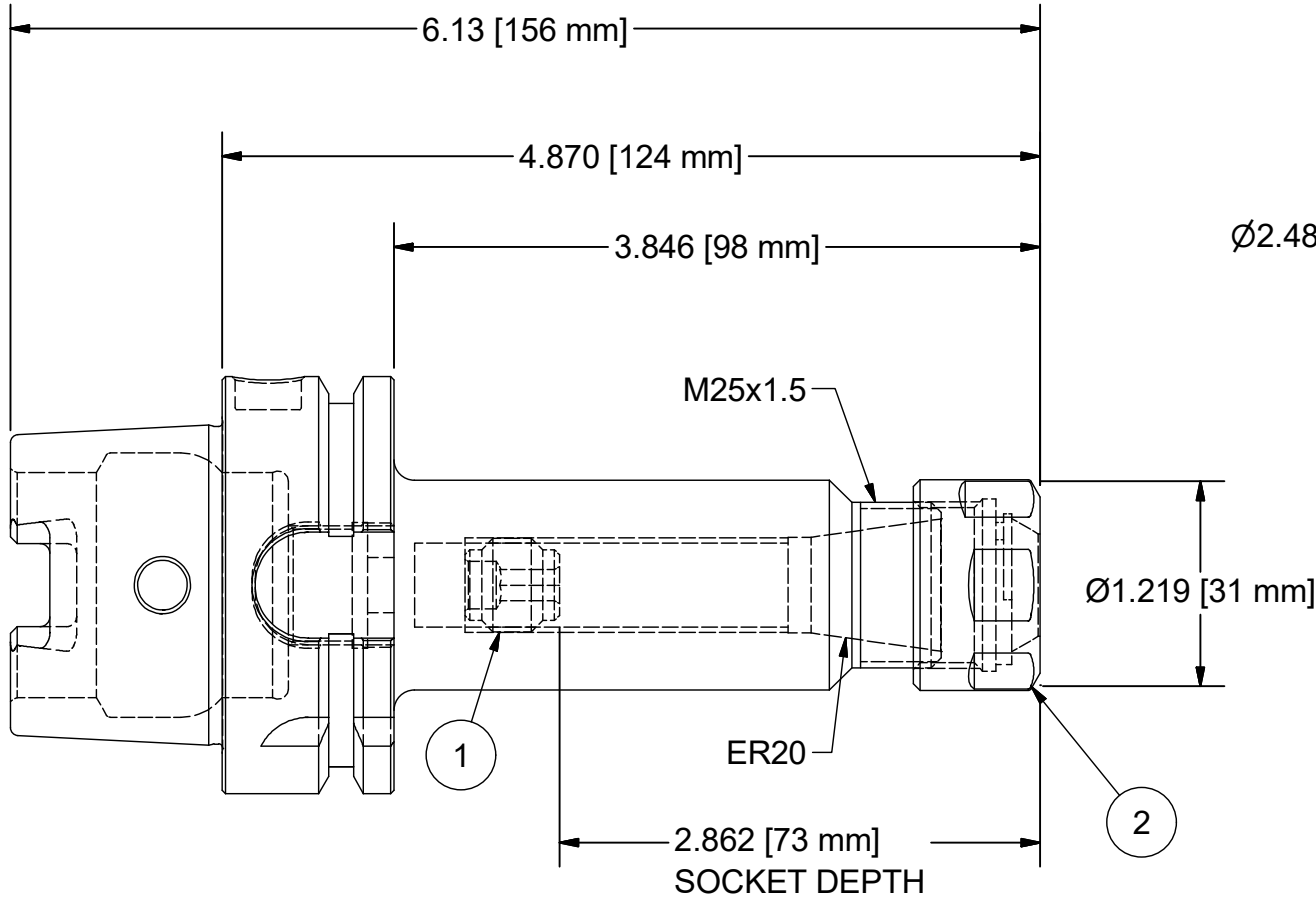

Parts List

ITEM	QTY	PART NUMBER	DESCRIPTION
1	1	H63-20ER5-1	ER COLLET CHUCK
2	1	20ERHN	COLLET NUT

Ø2.480 [Ø63 mm]

PART
NUMBER

H63-20ER5

PARLEC
 (800) TOOL USA
 WORLD HEADQUARTERS
 101 PERINTON PARKWAY
 FAIRPORT, NEW YORK 14450