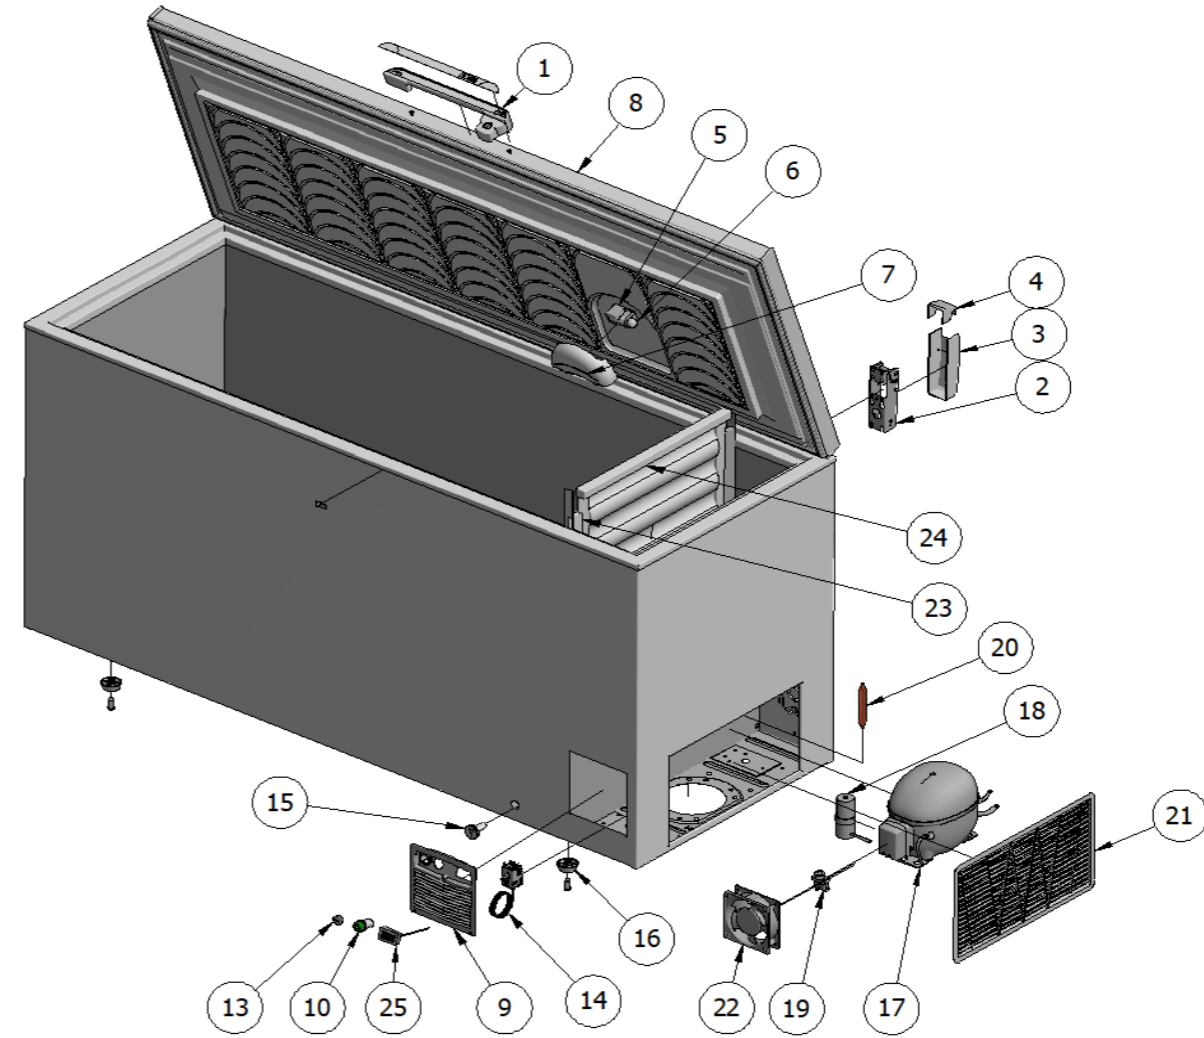

OTHER

21	GRILL F/ENGINE ROOM	82SP1417		82SP1417		82SP1417		82SP1417		82SP1417		82SP1417
20	DRYING FILTER 6 MM	82FILTER6XH9		82FILTER6XH9		82FILTER6XH9		82FILTER6XH9		82FILTER6XH9		82FILTER6XH9
22	FAN for 230V, ECO23 models	----		----		----		----		----		82BLAES17
22	FAN for 230V, ELT models	----		82BLAES9		82BLAES9		82BLAES9		82BLAES9		82BLAES9
	BASKET EL	82KURVC150		82KURVC150		82KURVC150		82KURVC150		82KURVC150		----
	BASKET EL 71	----		----		----		----		----		82KURVC200F
15	STOPPER FOR OUTSIDE DRAIN	82E1HU		82E1HU		82E1HU		82E1HU		82E1HU		82E1HU
24	PARTITION	82SKILLERUM1		82SKILLERUM1		82SKILLERUM1		82SKILLERUM1		82SKILLERUM1		----
23	MOULDING F/PARTITION	82STYRLIST1		82STYRLIST1		82STYRLIST1		82STYRLIST1		82STYRLIST1		----
23	MOULDING F/PARTITION	82STYRLIST0		82STYRLIST0		82STYRLIST0		82STYRLIST0		82STYRLIST0		----
16	FOOT COMPLETE	82SP1412		82SP1412		82SP1412		82SP1412		82SP1412		82SP1412