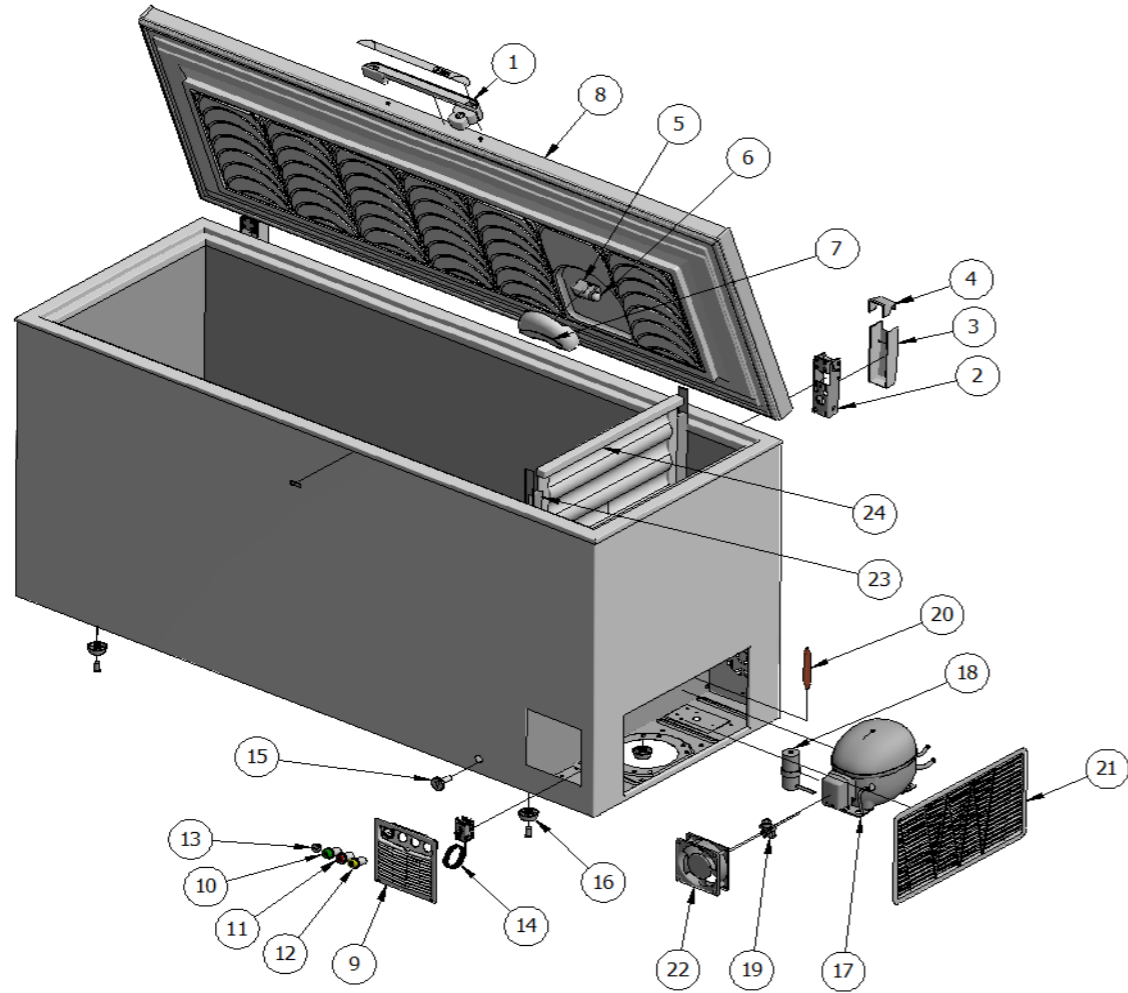

OTHER

21	GRILL F/ENGINE ROOM	82SP1417		82SP1417		82SP1417		82SP1417		82SP1417		82SP1417
20	DRYING FILTER 6 MM	82FILTER6XH9		82FILTER6XH9		82FILTER6XH9		82FILTER6XH9		82FILTER6XH9		82FILTER6XH9
22	FAN for 230V, ECO23 models	----		----		----		----		----		82BLAES17
22	FAN for 230V, ELT models	----		82BLAES9		82BLAES9		82BLAES9		82BLAES9		82BLAES9
	BASKET EL	82KURVC150		82KURVC150		82KURVC150		82KURVC150		82KURVC150		----
	BASKET EL 71	----		----		----		----		----		82KURVC200F
15	STOPPER FOR OUTSIDE DRAIN	82E1HU		82E1HU		82E1HU		82E1HU		82E1HU		82E1HU
24	PARTITION	82SKILLERUM1		82SKILLERUM1		82SKILLERUM1		82SKILLERUM1		82SKILLERUM1		----
23	MOULDING F/PARTITION	82STYRLIST1		82STYRLIST1		82STYRLIST1		82STYRLIST1		82STYRLIST1		----
23	MOULDING F/PARTITION	82STYRLIST0		82STYRLIST0		82STYRLIST0		82STYRLIST0		82STYRLIST0		----
16	FOOT COMPLETE	82SP1412		82SP1412		82SP1412		82SP1412		82SP1412		82SP1412