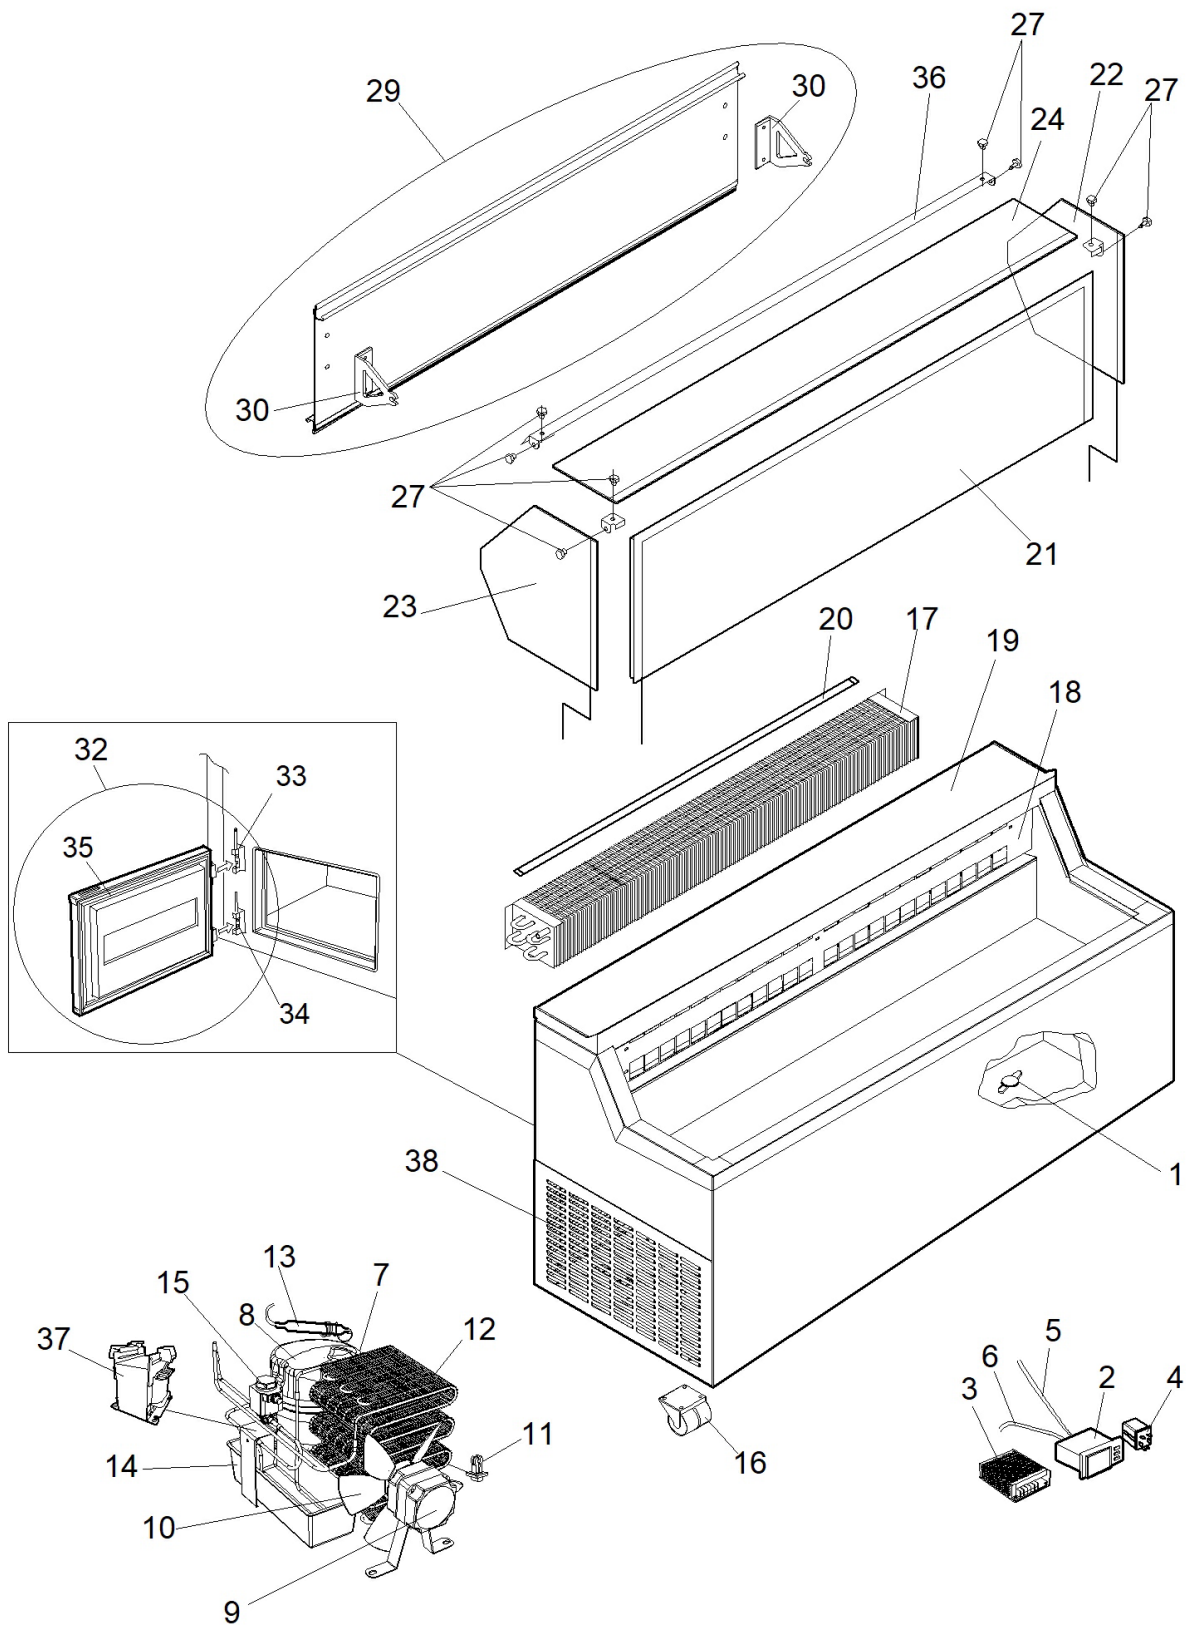

E1429M0800 - MIRABELLA 7 H R290

E1429M0800 - MIRABELLA 7 H R290

Pos.	Code	Description	Qty
1	3420499581000	WATER OUTLET CAP	1
2	1188280	DIGITAL THERMOSTAT	1
3	1171020	POWER SUPPLY LED	1
4	1142014	RELAY 66.82.8.230.0303 FINDER ATEX	1
5	1185052	NTC L=2000 DIGITAL THERMOSTAT PROBE PVC	1
6	1185050	NTC L=2000 DIGITAL THERMOSTAT PROBE	1
7	1147641	ACC.SET.NEU2178U 220-240V 50HZ CSCR	1
8	4106178	COMP.EMBRACO NEU2178U	1
9	4121154	MOTOR FAN ELECTRONIC BRACKET H84	1
10	4122021	FAN 254X27° PRESS ALUMINUM	1
11	1722340	BRACKET CONDENSER BUNDY HOLDER	4
12	4111056	WIRE CONDENSER BUNDY 8T 8R KING SIZE	1
13	3141032	FILTER XH9 ENTRY 5 OUT 2.75 GR20	1
14	1722791	TANK WATHER 280X110X80H	1
15	1185087	SOLENOID VALVE	1
16	5623007	WHEEL 50/2/NP1 PLATE H75	4
17	4132164	EVAPORATOR MIRABELLA 7 R290	1
18	8522191	EVAPORATOR GRID MIRABELLA 7	1
19	8424068	WORKING TABLE MIRABELLA 7 R290	1
20	1112117	LED LAMP 22W L1000	1
21	1751669	FRONTAL GLASS MIRABELLA 7 V2	1
22	1751676	RIGHT SIDE GLASS MIRABELLA 6 V2	1
23	1751677	LEFT SIDE GLASS MIRABELLA 6 V2	1
24	1751674	UPPER GLASS MIRABELLA 7 V2	1
27	9903975F	SCREW SET MIRABELLA 6/7/9 H	1
29	8431005-01	COMPLETE PLEXI DOOR MIRABELLA 7 V2	1
30	4400516158000	ABS GLASS BRACKET F. X7/E	2
32	8959591F	RESERVE BAY DOOR COPMLETE	1
33	1722798	UPPER COMPLETE HINGE	1
34	1722799	LOWER COMPLETE HINGE	1
35	4400710106000	GASKET ICE CREAM CABINET GREY	1
36	8530684	UPPER PROFILE STOP DOOR MIRABELLA 7 V2	1
37	1187025	TRANSFORM.262VA 230/15/20	1
38	8522186	REAR+SIDE GRID MIRABELLA	1