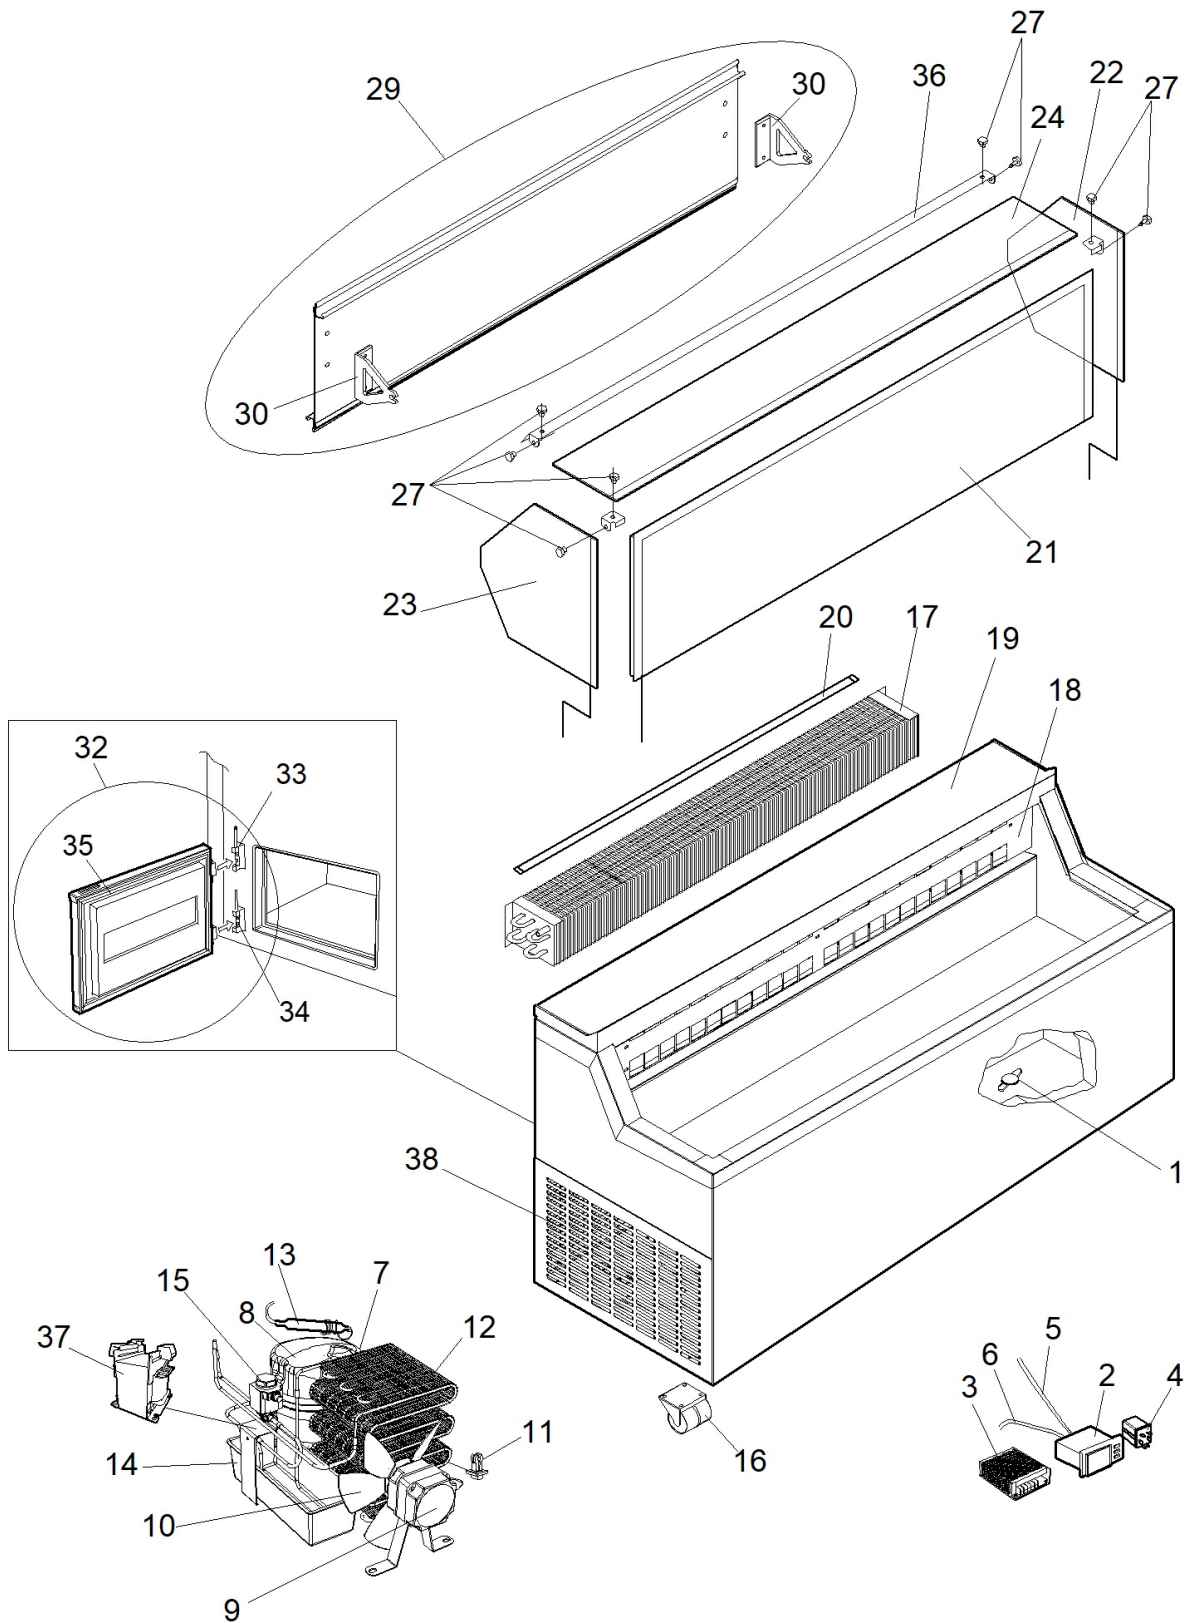

E1430M0800 - MIRABELLA 9 H R290

E1430M0800 - MIRABELLA 9 H R290

Pos.	Code	Description	Qty
1	3420499581000	WATER OUTLET CAP	1
2	1188280	DIGITAL THERMOSTAT	1
3	1171020	POWER SUPPLY LED	1
4	1142014	RELAY 66.82.8.230.0303 FINDER ATEX	1
5	1185052	NTC L=2000 DIGITAL THERMOSTAT PROBE PVC	1
6	1185050	NTC L=2000 DIGITAL THERMOSTAT PROBE	1
7	1147514	ACCESSORIES SET NT2180U 220-240V 50HZ CSR	1
8	4108057	COMP.EMBRACO NT2180U 220-240V 50HZ CSR R290	1
9	4121154	MOTOR FAN ELECTRONIC BRACKET H84	1
10	4122021	FAN 254X27° PRESS ALUMINUM	1
11	1722340	BRACKET CONDENSER BUNDY HOLDER	4
12	4111056	WIRE CONDENSER BUNDY 8T 8R KING SIZE	1
13	3141032	FILTER XH9 ENTRY 5 OUT 2.75 GR20	1
14	1722791	TANK WATHER 280X110X80H	1
15	1185087	SOLENOID VALVE	1
16	5623007	WHEEL 50/2/NP1 PLATE H75	4
17	4132165	EVAPORATOR MIRABELLA 9 R290	1
18	8522192	EVAPORATOR GRID MIRABELLA 9	1
19	8424067	WORKING TABLE MIRABELLA 9 R290	1
20	1112102	LED LAMP 12W L1200 24V CABLE L1500	1
21	1751670	FRONTAL GLASS MIRABELLA 9 H V2	1
22	1751676	RIGHT SIDE GLASS MIRABELLA 6 V2	1
23	1751677	LEFT SIDE GLASS MIRABELLA 6 V2	1
24	1751675	UPPER GLASS MIRABELLA 9 V2	1
27	9903975F	SCREW SET MIRABELLA 6/7/9 H	1
29	8431006	COMPLETE PLEXI DOOR MIRABELLA 9	1
30	4400516158000	ABS GLASS BRACKET F. X7/E	2
32	8959591F	RESERVE BAY DOOR COPMLETE	1
33	1722798	UPPER COMPLETE HINGE	1
34	1722799	LOWER COMPLETE HINGE	1
35	4400710106000	GASKET ICE CREAM CABINET GREY	1
36	8530685	UPPER PROFILE STOP DOOR MIRABELLA 9 V2	1
37	1187025	TRANSFORM.262VA 230/15/20	1
38	8522186	REAR+SIDE GRID MIRABELLA	1