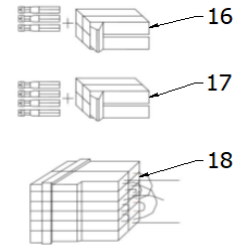

01.11.2025

SPAREPART LIST PRO
v28

Multi Plugsystem

Lid and parts for PRO boxes

ITEM NO.	PCS	DESCRIPTION	MODEL 08		MODEL 11		MODEL 21		MODEL 31		MODEL 41		MODEL 60	
			CODE		CODE		CODE		CODE		CODE		CODE	
1	1	Lid without hinges	8010.0001		8010.0100		8010.0200		8010.0302		8010.0402		8010.0504	
2	1	Hinge without spring	82HAENG00		-		-		82HAENG00		82HAENG00		82HAENG00	
3	1	Hinges with spring	82HAENG46		82HAENG46		82HAENG46		82HAENG46		82HAENG46		82HAENG46	
4	1	Plastic grip with lock	82EPCH		82EPCH		82EPCH		82EPCH		82EPCH		82EPCH	