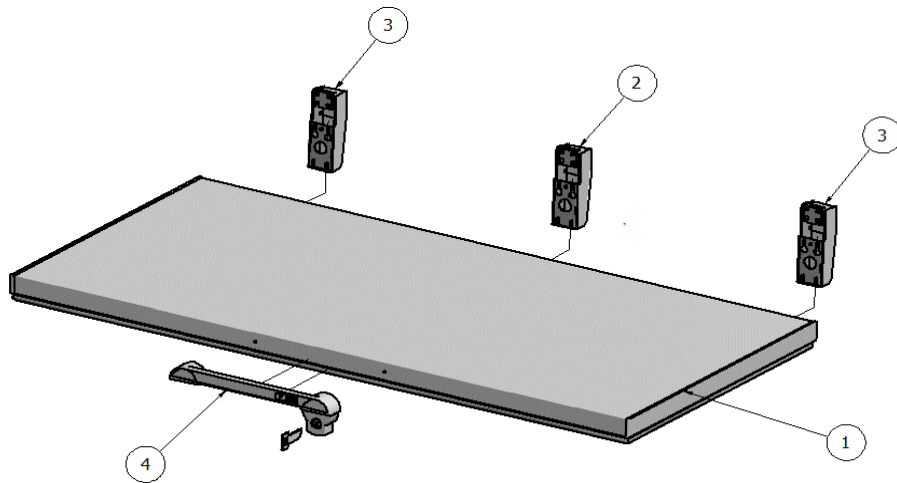

01.11.2025

SPAREPART LIST PRO
v28

Multi Plugsystem

Lid and parts for PRO boxes

ITEM NO.	PCS	DESCRIPTION	MODEL 08		MODEL 11		MODEL 21		MODEL 31		MODEL 41		MODEL 60	
			CODE		CODE		CODE		CODE		CODE		CODE	
1	1	Lid without hinges	8010.0001		8010.0100		8010.0200		8010.0302		8010.0402		8010.0504	
2	1	Hinge without spring	82HAENG00		-		-		82HAENG00		82HAENG00		82HAENG00	
3	1	Hinges with spring	82HAENG46		82HAENG46		82HAENG46		82HAENG46		82HAENG46		82HAENG46	
4	1	Plastic grip with lock	82EPCH		82EPCH		82EPCH		82EPCH		82EPCH		82EPCH	