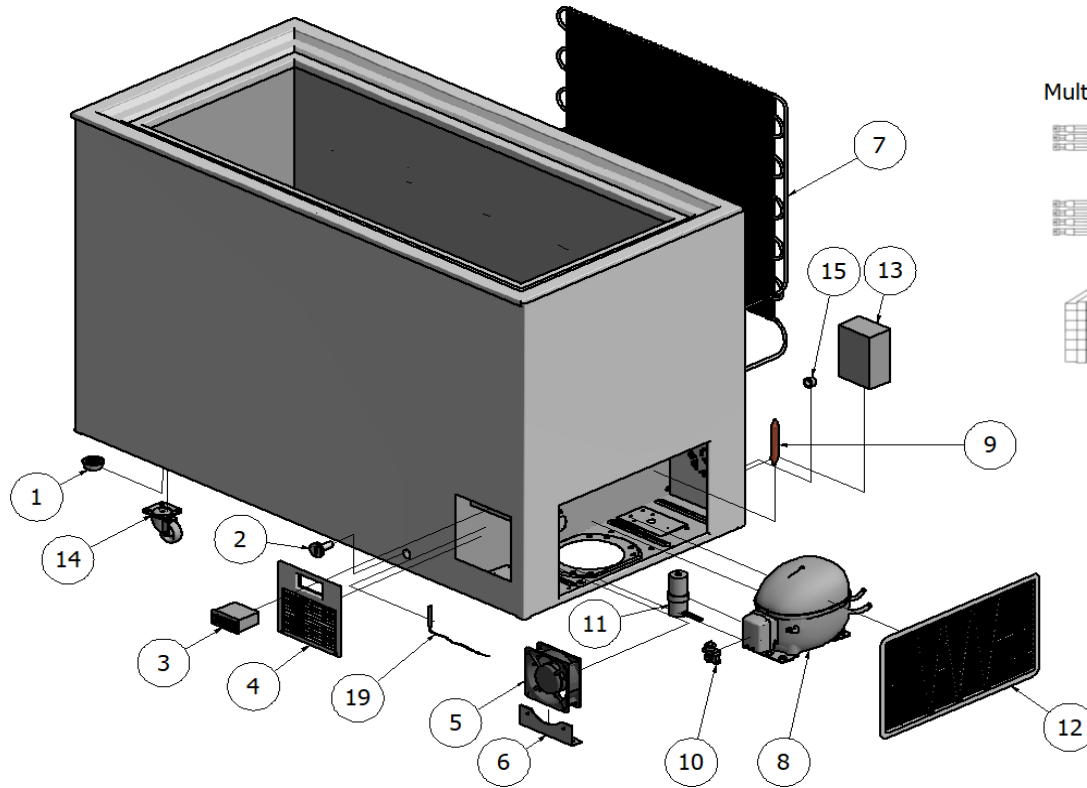

01.11.2025

SPAREPART LIST PRO
v28

Multi Plugsystem

Lid and parts for PRO boxes

ITEM NO.	PCS	DESCRIPTION	MODEL 08		MODEL 11		MODEL 21		MODEL 31		MODEL 41		MODEL 60	
			CODE		CODE		CODE		CODE		CODE		CODE	
1	1	Lid without hinges	8010.0001		8010.0100		8010.0200		8010.0302		8010.0402		8010.0504	
2	1	Hinge without spring	82HAENG00		-		-		82HAENG00		82HAENG00		82HAENG00	
3	1	Hinges with spring	82HAENG46		82HAENG46		82HAENG46		82HAENG46		82HAENG46		82HAENG46	
4	1	Plastic grip with lock	82EPCH		82EPCH		82EPCH		82EPCH		82EPCH		82EPCH	

115 volt 60 Hz

UL SPEC.

ITEM NO.	PCS	DESCRIPTION	MODEL 08		MODEL 11		MODEL 21		MODEL 31	
			CODE		CODE		CODE	EURO	CODE	
3	1	Electronic thermostat 115V Incl. sensor	82DIXELL30CH1		82DIXELL30CH1		82DIXELL30CH1		82DIXELL30CH1	
5	1	Fan115V	82BLAES115HBT		82BLAES115HBT		82BLAES115HBT		82BLAES115HBT	
8	1	Compressor 120V 60Hz R600A	82NEU2155U1		82NEU2155U1		82NEU2155U1		82NEU2155U1	
18	1	Multiplug with cable	82TSKU0101		82TSKU0101		82TSKU0101		82TSKU0101	
10	1	Starting relay	82NEU2155U1RE		82NEU2155U1RE		82NEU2155U1RE		82NEU2155U1RE	
11	1	Starting capacitor	82NEU2155U1SK		82NEU2155U1SK		82NEU2155U1SK		82NEU2155U1SK	
	1	Motor protector/ KLIXON	82NEU2155U1KL		82NEU2155U1KL		82NEU2155U1KL		82NEU2155U1KL	