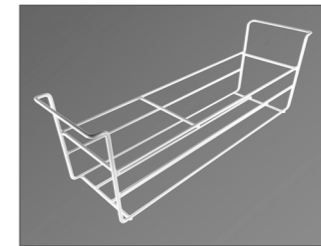

BASKET: KURVC150
(NOT SUITABLE FOR EL 71)
W X H: 278 X 196 MM

DIVIDER: DELERIST3
W X D: 530 X 640 MM

FALSE BOTTOM: FALSKBUND1
W X D X H: 323 X 530 X 252 MM

FALSE BOTTOM: FALSKBUND 2
W X D X H: 200 X 530 X 252 MM

DIVIDER: DELERIST2
(ONLY FOR EL)
W X H: 480 X 490 MM

BASKET: KURVC200F
(ONLY FOR EL71)
W X H: 278 X 311 MM

SUPERMARKET DIVIDER SET
FOR CVG 61 AND EL 61
2 SIDES AND 4 DIVIDERS

NOVA + CUBE

BASKET: KURVN1
W X H: 272 X 235 MM
DIVIDER: SKILO3

BASKET: KURVN2
NYLON COVER: PLASTD2

BASKET: KURVN4
W X H: 150 X 130 MM

BASKET: KURVN5
W X H: 260 X 388 MM

SCOOP BASKET:
KURVSCOOPICEN3+1
W X H: 442 X 125 MM

SCOOP BASKET:
KURVSCOOPICEN4+1
W X H: 587 X 125 MM