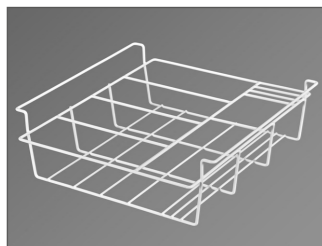

| ACCESSORIES |

BASKETS

FOCUS

BASKET: KURVC75-01
W X H: 215 X 226 MM
DIVIDER: SKILC75-01

BASKET: KURVF1
W X H: 215 X 340 MM
DIVIDER: SKILC75-01

BASKET: KURVC75-02
W X H: 185 X 226 MM
DIVIDER: SKILC75-02

SCOOP BASKET:
KURVSCOOPF3+1
W X H: 442 X 123 MM

SCOOPBASKET:
KURVSCOOPF4+1
W X H: 587 X 123 MM

DIVIDER: DELERIST
W X H: 430 X 430 MM

DIVIDER: DELERIST2
W X H: 480 X 490 MM

FALSE BOTTOM: FALSKBUND4
W X D X H: 315 X 445 X 252 MM

FALSE BOTTOM: FALSKBUND5
W X D X H: 430 X 445 X 252 MM

FOOD BUCKET: PLASTD21

FALSE BOTTOM: FALSKBUND6

MOBILUX

SCOOP BASKET: ONLY FOR
MOBILUX 11
KURVSCOOPF3+1
W X H: 442 X 123 MM

BASKET: KURVUNI01
DIVIDER: SKILO1
W X H: 256 X 260 MM

CVG + EL + EL SS

BASKET: KURVC145 (NOT SUIT-
ABLE FOR EL 71), W X H: 225 X
320 MM DIVIDER: SKILC145